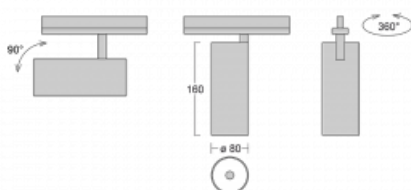

# Vali80-T

179-600F-10GDD/930, B

Bei den Leuchten Vali80-T ist es uns gelungen, die Abmessungen zu minimieren und gleichzeitig sehr gute Lichtparameter zu erhalten. Wir haben es geschafft, das Gehäuse der Leuchte bis auf 75 % der Fläche zu reduzieren. Die Leuchten bieten direkte Ausstrahlung, vier verschiedene Ausstrahlungswinkel 18°, 25°, 32°, 52° sowie austauschbare Scheinwerfer als optionales Zubehör. Sie werden hauptsächlich für die Beleuchtung von Geschäftsräumen, Galerien oder Ausstellungsräumen verwendet. In die Leuchten wurden Adapter für die 3ph-Schiene Global Track von der Firma Nordic Aluminium implementiert. Vali80-T verwenden Leuchtmittel mit einem Farbwiedergabeindex von Ra90, der dazu beiträgt, die Farben der beleuchteten Objekte getreuer darzustellen.

## Technische Zeichnung

Typ der Montage	Schienenleuchten
Typ der Ausstrahlung	Direkte
Form der Leuchte	Rundleuchte
Farbe der Leuchte	Schwarz
Material	Aluminium
Lebensdauer	L90/B50 60 000 Stunden
Garantie	60 Monate
Beschreibung der Leuchte	Schienenleuchte
Abmessungen	ø 80 mm × 160 mm
Gewicht	0.7 kg
Lichtquelle	LED MODUL
Art der Optik	Reflektor
Lichtstrom	990 lm ± 10 %
Farbtemperatur	3000 K Warm weiss
Leuchtwirkungsgrad	99 lm/W
MacAdam Lichtquelle	3
Farbwiedergabeindex	90
Abstrahlwinkel	32°
UGR max. X=4H Y=8H, ρ=70,50,20	14.8