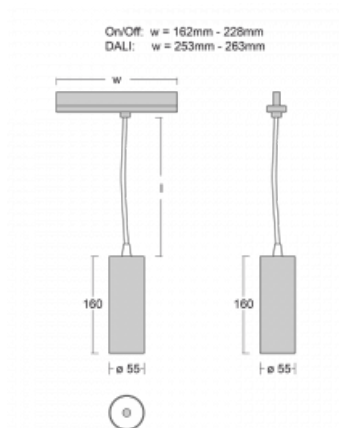

Leuchte

Vali55-T

178-605W-10GGE/940, W

Wenn Sie eine wirklich dezent aussehende zylindrische Trackleuchte mit kleinen Abmessungen, einer hochwertigen Aluminiumkonstruktion und guten Lichtparametern suchen, gibt es nicht viel zu überlegen, die Leuchte Vali55-T ist genau das Richtige für Sie. Sie findet Anwendung vor allem bei der Beleuchtung kleinerer Verkaufsflächen wie z. B. Vitrinen oder bei der Anstrahlung eines bestimmten Produkts. Sie kann aber auch zur Beleuchtung von Kunstobjekten und in einigen Fällen auch in Privatwohnungen eingesetzt werden. In die Leuchten wurden Adapter für die 3ph-Schiene Global Track von der Firma Nordic Aluminium implementiert.

Technische Zeichnung

Typ der Montage	Schienenleuchten
Typ der Ausstrahlung	Direkte
Form der Leuchte	Rundleuchte
Farbe der Leuchte	Weiss
Material	Aluminium
Lebensdauer	L80/B20 50 000 Stunden
Garantie	60 Monate
Beschreibung der Leuchte	Schienenleuchte
Abmessungen	ø 55 mm × 160 mm
Gewicht	0.5 kg
Lichtquelle	LED MODUL
Art der Optik	Reflektor
Lichtstrom	1750 lm ± 10 %
Farbtemperatur	4000 K Kalt weiss
Leuchtwirkungsgrad	88 lm/W
MacAdam Lichtquelle	3
Farbwiedergabeindex	90
Leistungsaufnahme	20 W ± 10 %
Anschluss der Leuchte	EVG nicht dimmbar
Elektrische Spannung	220-240V
Frequenz	50/60Hz