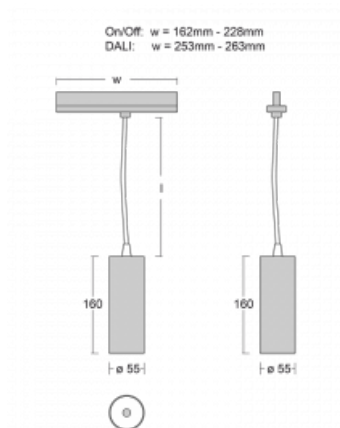

Leuchte

Vali55-T

178-605W-10GGE/940, W

Wenn Sie eine wirklich dezent aussehende zylindrische Trackleuchte mit kleinen Abmessungen, einer hochwertigen Aluminiumkonstruktion und guten Lichtparametern suchen, gibt es nicht viel zu überlegen, die Leuchte Vali55-T ist genau das Richtige für Sie. Sie findet Anwendung vor allem bei der Beleuchtung kleinerer Verkaufsflächen wie z. B. Vitrinen oder bei der Anstrahlung eines bestimmten Produkts. Sie kann aber auch zur Beleuchtung von Kunstobjekten und in einigen Fällen auch in Privatwohnungen eingesetzt werden. In die Leuchten wurden Adapter für die 3ph-Schiene Global Track von der Firma Nordic Aluminium implementiert.

Technische Zeichnung

Typ der Montage	Schienenleuchten
Typ der Ausstrahlung	Direkte
Form der Leuchte	Rundleuchte
Farbe der Leuchte	Weiss
Material	Aluminium
Lebensdauer	L80/B20 50 000 Stunden
Garantie	5 years
Beschreibung der Leuchte	Schienenleuchte
Abmessungen	ø 55 mm × 160 mm
Gewicht	0.5 kg
Lichtquelle	LED MODUL
Art der Optik	Reflektor
Lichtstrom*	1750 lm
Farbtemperatur	4000 K Kalt weiss
Leuchtwirkungsgrad	88 lm/W
MacAdam Lichtquelle	3
Farbwiedergabeindex	90
Leistungsaufnahme*	20 W
Anschluss der Leuchte	ON/OFF
Elektrische Spannung	220-240V
Frequenz	50/60Hz

 CE IP 20

*±10 %

Zum Herunterladen

Montageanleitung

Fotografie

Zubehör

00-00300, N
 Seilaufhängung
 2000mm

00-00301, N
 Seilaufhängung
 4000mm