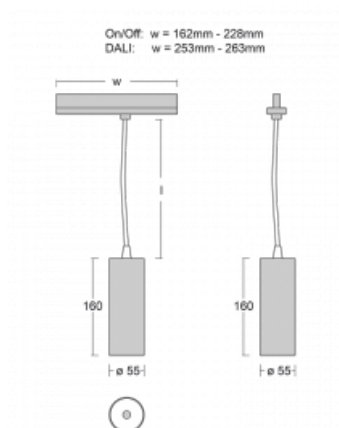

## Technische Zeichnung

Typ der Montage	Schienenleuchten
Typ der Ausstrahlung	Direkte
Form der Leuchte	Rundleuchte
Farbe der Leuchte	Silber
Material	Aluminium
Lebensdauer	L80/B20 50 000 Stunden
Garantie	60 Monate
Beschreibung der Leuchte	Schienenleuchte
Abmessungen	ø 55 mm × 160 mm
Gewicht	0.5 kg
Lichtquelle	LED MODUL
Art der Optik	Reflektor
Lichtstrom	1750 lm ± 10 %
Farbtemperatur	4000 K Kalt weiss
Leuchtwirkungsgrad	88 lm/W
MacAdam Lichtquelle	3
Farbwiedergabeindex	90
Leistungsaufnahme	20 W ± 10 %
Anschluss der Leuchte	EVG nicht dimmbar
Elektrische Spannung	220-240V
Frequenz	50/60Hz