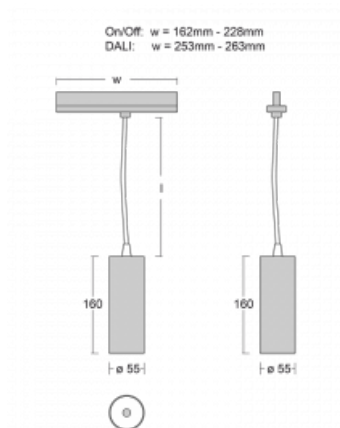

Leuchte

Vali55-T

178-605W-10GGE/940, S

Wenn Sie eine wirklich dezent aussehende zylindrische Trackleuchte mit kleinen Abmessungen, einer hochwertigen Aluminiumkonstruktion und guten Lichtparametern suchen, gibt es nicht viel zu überlegen, die Leuchte Vali55-T ist genau das Richtige für Sie. Sie findet Anwendung vor allem bei der Beleuchtung kleinerer Verkaufsflächen wie z. B. Vitrinen oder bei der Anstrahlung eines bestimmten Produkts. Sie kann aber auch zur Beleuchtung von Kunstobjekten und in einigen Fällen auch in Privatwohnungen eingesetzt werden. In die Leuchten wurden Adapter für die 3ph-Schiene Global Track von der Firma Nordic Aluminium implementiert.

Technische Zeichnung

Typ der Montage	Schienenleuchten
Typ der Ausstrahlung	Direkte
Form der Leuchte	Rundleuchte
Farbe der Leuchte	Silber
Material	Aluminium
Lebensdauer	L80/B20 50 000 Stunden
Garantie	5 years
Beschreibung der Leuchte	Schienenleuchte
Abmessungen	ø 55 mm × 160 mm
Gewicht	0.5 kg
Lichtquelle	LED MODUL
Art der Optik	Reflektor
Lichtstrom*	1750 lm
Farbtemperatur	4000 K Kalt weiss
Leuchtwirkungsgrad	88 lm/W
MacAdam Lichtquelle	3
Farbwiedergabeindex	90
Leistungsaufnahme*	20 W
Anschluss der Leuchte	ON/OFF
Elektrische Spannung	220-240V
Frequenz	50/60Hz

 CE IP 20

*±10 %

Zum Herunterladen

Montageanleitung

Fotografie

Zubehör

00-00300, N
 Seilaufhängung
 2000mm

00-00301, N
 Seilaufhängung
 4000mm