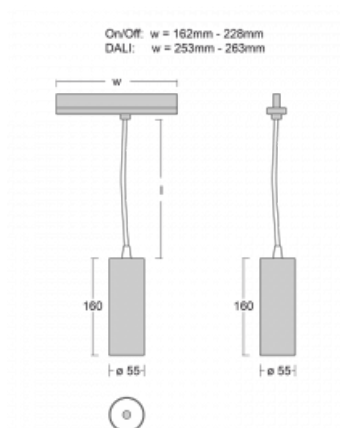

Leuchte

Vali55-T

178-605W-10GGE/940, B

Wenn Sie eine wirklich dezent aussehende zylindrische Trackleuchte mit kleinen Abmessungen, einer hochwertigen Aluminiumkonstruktion und guten Lichtparametern suchen, gibt es nicht viel zu überlegen, die Leuchte Vali55-T ist genau das Richtige für Sie. Sie findet Anwendung vor allem bei der Beleuchtung kleinerer Verkaufsflächen wie z. B. Vitrinen oder bei der Anstrahlung eines bestimmten Produkts. Sie kann aber auch zur Beleuchtung von Kunstobjekten und in einigen Fällen auch in Privatwohnungen eingesetzt werden. In die Leuchten wurden Adapter für die 3ph-Schiene Global Track von der Firma Nordic Aluminium implementiert.

Technische Zeichnung

Typ der Montage	Schienenleuchten
Typ der Ausstrahlung	Direkte
Form der Leuchte	Rundleuchte
Farbe der Leuchte	Schwarz
Material	Aluminium
Lebensdauer	L80/B20 50 000 Stunden
Garantie	60 Monate
Beschreibung der Leuchte	Schienenleuchte
Abmessungen	ø 55 mm × 160 mm
Gewicht	0.5 kg
Lichtquelle	LED MODUL
Art der Optik	Reflektor
Lichtstrom	1750 lm ± 10 %
Farbtemperatur	4000 K Kalt weiss
Leuchtwirkungsgrad	88 lm/W
MacAdam Lichtquelle	3
Farbwiedergabeindex	90
Leistungsaufnahme	20 W ± 10 %
Anschluss der Leuchte	EVG nicht dimmbar
Elektrische Spannung	220-240V
Frequenz	50/60Hz