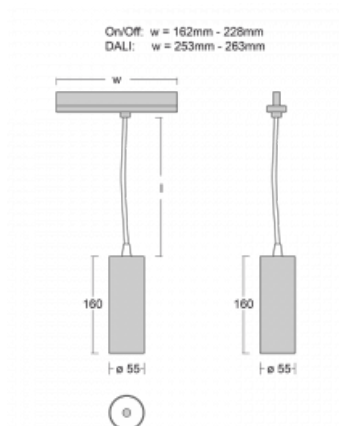

Leuchte

Vali55-T

178-605W-10GGE/940, B

Wenn Sie eine wirklich dezent aussehende zylindrische Trackleuchte mit kleinen Abmessungen, einer hochwertigen Aluminiumkonstruktion und guten Lichtparametern suchen, gibt es nicht viel zu überlegen, die Leuchte Vali55-T ist genau das Richtige für Sie. Sie findet Anwendung vor allem bei der Beleuchtung kleinerer Verkaufsflächen wie z. B. Vitrinen oder bei der Anstrahlung eines bestimmten Produkts. Sie kann aber auch zur Beleuchtung von Kunstobjekten und in einigen Fällen auch in Privatwohnungen eingesetzt werden. In die Leuchten wurden Adapter für die 3ph-Schiene Global Track von der Firma Nordic Aluminium implementiert.

Technische Zeichnung

Typ der Montage	Schienenleuchten
Typ der Ausstrahlung	Direkte
Form der Leuchte	Rundleuchte
Farbe der Leuchte	Schwarz
Material	Aluminium
Lebensdauer	L80/B20 50 000 Stunden
Garantie	5 years
Beschreibung der Leuchte	Schienenleuchte
Abmessungen	ø 55 mm × 160 mm
Gewicht	0.5 kg
Lichtquelle	LED MODUL
Art der Optik	Reflektor
Lichtstrom*	1750 lm
Farbtemperatur	4000 K Kalt weiss
Leuchtwirkungsgrad	88 lm/W
MacAdam Lichtquelle	3
Farbwiedergabeindex	90
Leistungsaufnahme*	20 W
Anschluss der Leuchte	ON/OFF
Elektrische Spannung	220-240V
Frequenz	50/60Hz