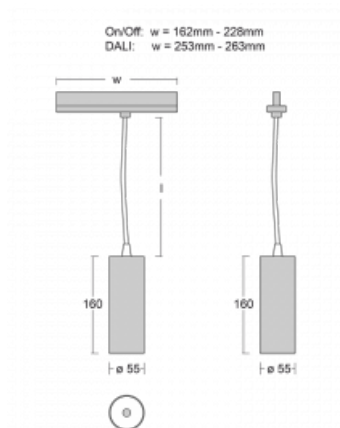

Leuchte

Vali55-T

178-605W-10GGE/930, W

Wenn Sie eine wirklich dezent aussehende zylindrische Trackleuchte mit kleinen Abmessungen, einer hochwertigen Aluminiumkonstruktion und guten Lichtparametern suchen, gibt es nicht viel zu überlegen, die Leuchte Vali55-T ist genau das Richtige für Sie. Sie findet Anwendung vor allem bei der Beleuchtung kleinerer Verkaufsflächen wie z. B. Vitrinen oder bei der Anstrahlung eines bestimmten Produkts. Sie kann aber auch zur Beleuchtung von Kunstobjekten und in einigen Fällen auch in Privatwohnungen eingesetzt werden. In die Leuchten wurden Adapter für die 3ph-Schiene Global Track von der Firma Nordic Aluminium implementiert.

Technische Zeichnung

Typ der Montage	Schienenleuchten
Typ der Ausstrahlung	Direkte
Form der Leuchte	Rundleuchte
Farbe der Leuchte	Weiss
Material	Aluminium
Lebensdauer	L80/B20 50 000 Stunden
Garantie	5 years
Beschreibung der Leuchte	Schienenleuchte
Abmessungen	∅ 55 mm × 160 mm
Gewicht	0.5 kg
Lichtquelle	LED MODUL
Art der Optik	Reflektor
Lichtstrom*	1650 lm
Farbtemperatur	3000 K Warm weiss
Leuchtwirkungsgrad	83 lm/W
MacAdam Lichtquelle	3
Farbwiedergabeindex	90
Leistungsaufnahme*	20 W
Anschluss der Leuchte	ON/OFF
Elektrische Spannung	220-240V
Frequenz	50/60Hz

 CE IP 20

*±10 %

Zum Herunterladen

Montageanleitung

Fotografie

Zubehör

00-00300, N
 Seilaufhängung
 2000mm

00-00301, N
 Seilaufhängung
 4000mm