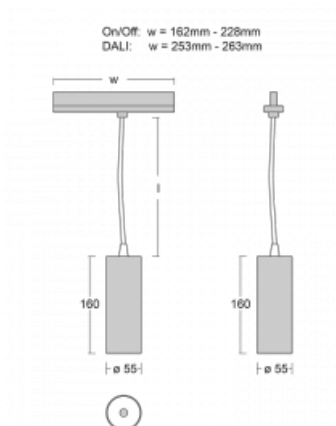

## Technische Zeichnung

Typ der Montage	Schienenleuchten
Typ der Ausstrahlung	Direkte
Form der Leuchte	Rundleuchte
Farbe der Leuchte	Weiss
Material	Aluminium
Lebensdauer	L80/B20 50 000 Stunden
Garantie	60 Monate
Beschreibung der Leuchte	Schienenleuchte
Abmessungen	ø 55 mm × 160 mm
Gewicht	0.5 kg
Lichtquelle	LED MODUL
Art der Optik	Reflektor
Lichtstrom	1650 lm ± 10 %
Farbtemperatur	3000 K Warm weiss
Leuchtwirkungsgrad	83 lm/W
MacAdam Lichtquelle	3
Farbwiedergabeindex	90
Leistungsaufnahme	20 W ± 10 %
Anschluss der Leuchte	EVG nicht dimmbar
Elektrische Spannung	220-240V
Frequenz	50/60Hz