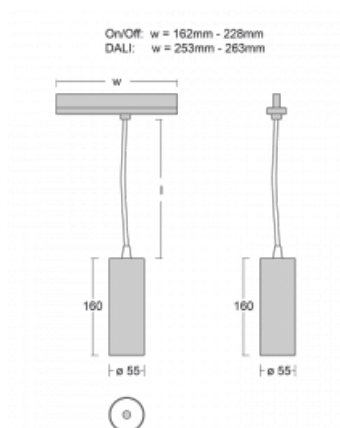

Leuchte

Vali55-T

178-605W-10GGE/930, S

Wenn Sie eine wirklich dezent aussehende zylindrische Trackleuchte mit kleinen Abmessungen, einer hochwertigen Aluminiumkonstruktion und guten Lichtparametern suchen, gibt es nicht viel zu überlegen, die Leuchte Vali55-T ist genau das Richtige für Sie. Sie findet Anwendung vor allem bei der Beleuchtung kleinerer Verkaufsflächen wie z. B. Vitrinen oder bei der Anstrahlung eines bestimmten Produkts. Sie kann aber auch zur Beleuchtung von Kunstobjekten und in einigen Fällen auch in Privatwohnungen eingesetzt werden. In die Leuchten wurden Adapter für die 3ph-Schiene Global Track von der Firma Nordic Aluminium implementiert.

Technische Zeichnung

Typ der Montage	Schienenleuchten
Typ der Ausstrahlung	Direkte
Form der Leuchte	Rundleuchte
Farbe der Leuchte	Silber
Material	Aluminium
Lebensdauer	L80/B20 50 000 Stunden
Garantie	5 years
Beschreibung der Leuchte	Schienenleuchte
Abmessungen	∅ 55 mm × 160 mm
Gewicht	0.5 kg
Lichtquelle	LED MODUL
Art der Optik	Reflektor
Lichtstrom*	1650 lm
Farbtemperatur	3000 K Warm weiss
Leuchtwirkungsgrad	83 lm/W
MacAdam Lichtquelle	3
Farbwiedergabeindex	90
Leistungsaufnahme*	20 W
Anschluss der Leuchte	ON/OFF
Elektrische Spannung	220-240V
Frequenz	50/60Hz

 CE IP 20

*±10 %

Zum Herunterladen

Montageanleitung

Fotografie

Zubehör

00-00300, N
Seilaufhängung
2000mm

00-00301, N
Seilaufhängung
4000mm