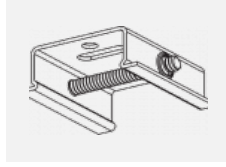

 CE IP 20

*±10 %

Zum Herunterladen

Montageanleitung

Fotografie

Zubehör

00-00300, N
Seilaufhängung
2000mm

00-00301, N
Seilaufhängung
4000mm

00-00302, N
Seilaufhängung
6000mm

00-00363, K
Kabel 5x1,5 2000mm

00-00364, K
Kabel 5x1,5 4000mm

00-00365, K
Kabel 5x1,5 6000mm

00-00370, B
Deckenkappe
80x80x32mm

00-00370, S
Deckenkappe
80x80x32mm

00-00370, W
Deckenkappe
80x80x32mm