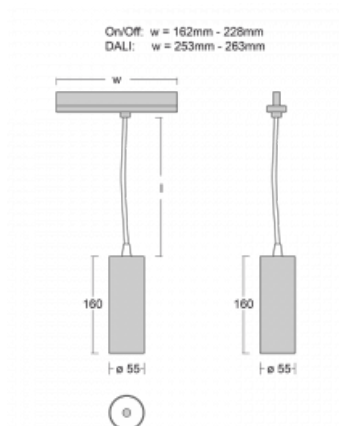

Leuchte

Vali55-T

178-605W-10GGE/930, S

Wenn Sie eine wirklich dezent aussehende zylindrische Trackleuchte mit kleinen Abmessungen, einer hochwertigen Aluminiumkonstruktion und guten Lichtparametern suchen, gibt es nicht viel zu überlegen, die Leuchte Vali55-T ist genau das Richtige für Sie. Sie findet Anwendung vor allem bei der Beleuchtung kleinerer Verkaufsflächen wie z. B. Vitrinen oder bei der Anstrahlung eines bestimmten Produkts. Sie kann aber auch zur Beleuchtung von Kunstobjekten und in einigen Fällen auch in Privatwohnungen eingesetzt werden. In die Leuchten wurden Adapter für die 3ph-Schiene Global Track von der Firma Nordic Aluminium implementiert.

Technische Zeichnung

Typ der Montage	Schienenleuchten
Typ der Ausstrahlung	Direkte
Form der Leuchte	Rundleuchte
Farbe der Leuchte	Silber
Material	Aluminium
Lebensdauer	L80/B20 50 000 Stunden
Garantie	60 Monate
Beschreibung der Leuchte	Schienenleuchte
Abmessungen	∅ 55 mm × 160 mm
Gewicht	0.5 kg
Lichtquelle	LED MODUL
Art der Optik	Reflektor
Lichtstrom	1650 lm ± 10 %
Farbtemperatur	3000 K Warm weiss
Leuchtwirkungsgrad	83 lm/W
MacAdam Lichtquelle	3
Farbwiedergabeindex	90
Leistungsaufnahme	20 W ± 10 %
Anschluss der Leuchte	EVG nicht dimmbar
Elektrische Spannung	220-240V
Frequenz	50/60Hz