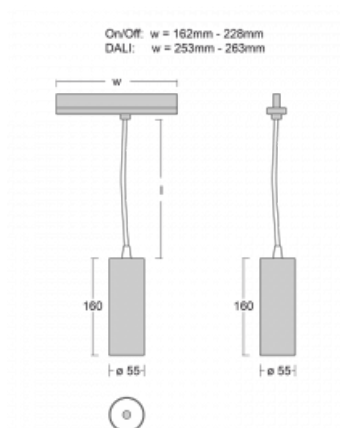

## Technische Zeichnung

Typ der Montage	Schienenleuchten
Typ der Ausstrahlung	Direkte
Form der Leuchte	Rundleuchte
Farbe der Leuchte	Schwarz
Material	Aluminium
Lebensdauer	L80/B20 50 000 Stunden
Garantie	5 years
Beschreibung der Leuchte	Schienenleuchte
Abmessungen	ø 55 mm × 160 mm
Gewicht	0.5 kg
Lichtquelle	LED MODUL
Art der Optik	Reflektor
Lichtstrom*	1650 lm
Farbtemperatur	3000 K Warm weiss
Leuchtwirkungsgrad	83 lm/W
MacAdam Lichtquelle	3
Farbwiedergabeindex	90
Leistungsaufnahme*	20 W
Anschluss der Leuchte	ON/OFF
Elektrische Spannung	220-240V
Frequenz	50/60Hz