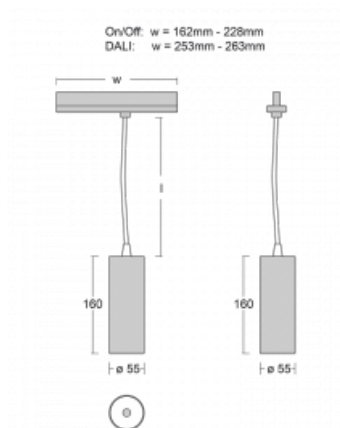

Leuchte

Vali55-T

178-605W-10GGE/930, B

Wenn Sie eine wirklich dezent aussehende zylindrische Trackleuchte mit kleinen Abmessungen, einer hochwertigen Aluminiumkonstruktion und guten Lichtparametern suchen, gibt es nicht viel zu überlegen, die Leuchte Vali55-T ist genau das Richtige für Sie. Sie findet Anwendung vor allem bei der Beleuchtung kleinerer Verkaufsflächen wie z. B. Vitrinen oder bei der Anstrahlung eines bestimmten Produkts. Sie kann aber auch zur Beleuchtung von Kunstobjekten und in einigen Fällen auch in Privatwohnungen eingesetzt werden. In die Leuchten wurden Adapter für die 3ph-Schiene Global Track von der Firma Nordic Aluminium implementiert.

Technische Zeichnung

Typ der Montage	Schienenleuchten
Typ der Ausstrahlung	Direkte
Form der Leuchte	Rundleuchte
Farbe der Leuchte	Schwarz
Material	Aluminium
Lebensdauer	L80/B20 50 000 Stunden
Garantie	60 Monate
Beschreibung der Leuchte	Schienenleuchte
Abmessungen	ø 55 mm × 160 mm
Gewicht	0.5 kg
Lichtquelle	LED MODUL
Art der Optik	Reflektor
Lichtstrom	1650 lm ± 10 %
Farbtemperatur	3000 K Warm weiss
Leuchtwirkungsgrad	83 lm/W
MacAdam Lichtquelle	3
Farbwiedergabeindex	90
Leistungsaufnahme	20 W ± 10 %
Anschluss der Leuchte	EVG nicht dimmbar
Elektrische Spannung	220-240V
Frequenz	50/60Hz