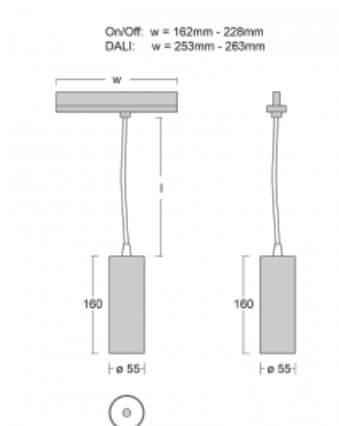

Leuchte

Vali55-T

178-605W-10GGD/940, W

Wenn Sie eine wirklich dezent aussehende zylindrische Trackleuchte mit kleinen Abmessungen, einer hochwertigen Aluminiumkonstruktion und guten Lichtparametern suchen, gibt es nicht viel zu überlegen, die Leuchte Vali55-T ist genau das Richtige für Sie. Sie findet Anwendung vor allem bei der Beleuchtung kleinerer Verkaufsflächen wie z. B. Vitrinen oder bei der Anstrahlung eines bestimmten Produkts. Sie kann aber auch zur Beleuchtung von Kunstobjekten und in einigen Fällen auch in Privatwohnungen eingesetzt werden. In die Leuchten wurden Adapter für die 3ph-Schiene Global Track von der Firma Nordic Aluminium implementiert.

Technische Zeichnung

Typ der Montage	Schienenleuchten
Typ der Ausstrahlung	Direkte
Form der Leuchte	Rundleuchte
Farbe der Leuchte	Weiss
Material	Aluminium
Lebensdauer	L80/B20 50 000 Stunden
Garantie	5 years
Beschreibung der Leuchte	Schienenleuchte
Abmessungen	ø 55 mm × 160 mm
Gewicht	0.5 kg
Lichtquelle	LED MODUL
Art der Optik	Reflektor
Lichtstrom	1750 lm ± 10 %
Farbtemperatur	4000 K Kalt weiss
Leuchtwirkungsgrad	88 lm/W
MacAdam Lichtquelle	3
Farbwiedergabeindex	90
Leistungsaufnahme	20 W ± 10 %
Anschluss der Leuchte	DALI dimmbar
Elektrische Spannung	220-240V
Frequenz	50/60Hz