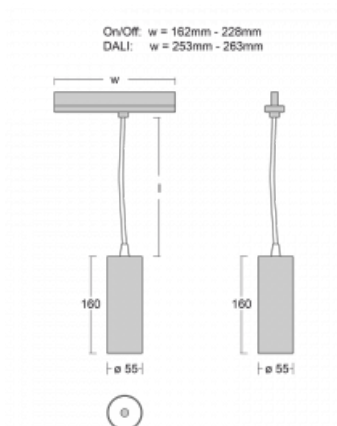

Leuchte

Vali55-T

178-605W-10GGD/940, W

Wenn Sie eine wirklich dezent aussehende zylindrische Trackleuchte mit kleinen Abmessungen, einer hochwertigen Aluminiumkonstruktion und guten Lichtparametern suchen, gibt es nicht viel zu überlegen, die Leuchte Vali55-T ist genau das Richtige für Sie. Sie findet Anwendung vor allem bei der Beleuchtung kleinerer Verkaufsflächen wie z. B. Vitrinen oder bei der Anstrahlung eines bestimmten Produkts. Sie kann aber auch zur Beleuchtung von Kunstobjekten und in einigen Fällen auch in Privatwohnungen eingesetzt werden. In die Leuchten wurden Adapter für die 3ph-Schiene Global Track von der Firma Nordic Aluminium implementiert.

Technische Zeichnung

Typ der Montage	Schienenleuchten
Typ der Ausstrahlung	Direkte
Form der Leuchte	Rundleuchte
Farbe der Leuchte	Weiss
Material	Aluminium
Lebensdauer	L80/B20 50 000 Stunden
Garantie	5 years
Beschreibung der Leuchte	Schienenleuchte
Abmessungen	ø 55 mm × 160 mm
Gewicht	0.5 kg
Lichtquelle	LED MODUL
Art der Optik	Reflektor
Lichtstrom*	1750 lm
Farbtemperatur	4000 K Kalt weiss
Leuchtwirkungsgrad	88 lm/W
MacAdam Lichtquelle	3
Farbwiedergabeindex	90
Leistungsaufnahme*	20 W
Anschluss der Leuchte	DALI
Elektrische Spannung	220-240V
Frequenz	50/60Hz

 **CE IP 20**

*±10 %

Zum Herunterladen

Montageanleitung

Fotografie

Zubehör

00-00300, N
 Seilabhängung
 2000mm

00-00301, N
 Seilabhängung
 4000mm