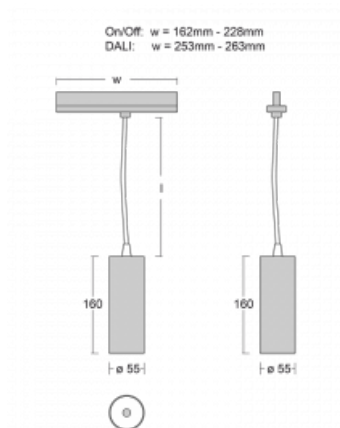

Leuchte

Vali55-T

178-605W-10GGD/940, S

Wenn Sie eine wirklich dezent aussehende zylindrische Trackleuchte mit kleinen Abmessungen, einer hochwertigen Aluminiumkonstruktion und guten Lichtparametern suchen, gibt es nicht viel zu überlegen, die Leuchte Vali55-T ist genau das Richtige für Sie. Sie findet Anwendung vor allem bei der Beleuchtung kleinerer Verkaufsflächen wie z. B. Vitrinen oder bei der Anstrahlung eines bestimmten Produkts. Sie kann aber auch zur Beleuchtung von Kunstobjekten und in einigen Fällen auch in Privatwohnungen eingesetzt werden. In die Leuchten wurden Adapter für die 3ph-Schiene Global Track von der Firma Nordic Aluminium implementiert.

Technische Zeichnung

Typ der Montage	Schienenleuchten
Typ der Ausstrahlung	Direkte
Form der Leuchte	Rundleuchte
Farbe der Leuchte	Silber
Material	Aluminium
Lebensdauer	L80/B20 50 000 Stunden
Garantie	5 years
Beschreibung der Leuchte	Schienenleuchte
Abmessungen	ø 55 mm × 160 mm
Gewicht	0.5 kg
Lichtquelle	LED MODUL
Art der Optik	Reflektor
Lichtstrom*	1750 lm
Farbtemperatur	4000 K Kalt weiss
Leuchtwirkungsgrad	88 lm/W
MacAdam Lichtquelle	3
Farbwiedergabeindex	90
Leistungsaufnahme*	20 W
Anschluss der Leuchte	DALI
Elektrische Spannung	220-240V
Frequenz	50/60Hz

 CE IP 20

*±10 %

Zum Herunterladen

Montageanleitung

Fotografie

Zubehör

00-00300, N
Seilaufhängung
2000mm

00-00301, N
Seilaufhängung
4000mm