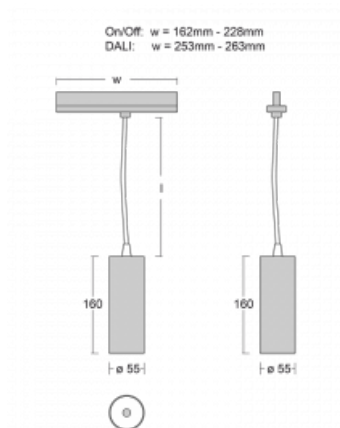

Leuchte

Vali55-T

178-605W-10GGD/940, S

Wenn Sie eine wirklich dezent aussehende zylindrische Trackleuchte mit kleinen Abmessungen, einer hochwertigen Aluminiumkonstruktion und guten Lichtparametern suchen, gibt es nicht viel zu überlegen, die Leuchte Vali55-T ist genau das Richtige für Sie. Sie findet Anwendung vor allem bei der Beleuchtung kleinerer Verkaufsflächen wie z. B. Vitrinen oder bei der Anstrahlung eines bestimmten Produkts. Sie kann aber auch zur Beleuchtung von Kunstobjekten und in einigen Fällen auch in Privatwohnungen eingesetzt werden. In die Leuchten wurden Adapter für die 3ph-Schiene Global Track von der Firma Nordic Aluminium implementiert.

Technische Zeichnung

Typ der Montage	Schienenleuchten
Typ der Ausstrahlung	Direkte
Form der Leuchte	Rundleuchte
Farbe der Leuchte	Silber
Material	Aluminium
Lebensdauer	L80/B20 50 000 Stunden
Garantie	60 Monate
Beschreibung der Leuchte	Schienenleuchte
Abmessungen	ø 55 mm × 160 mm
Gewicht	0.5 kg
Lichtquelle	LED MODUL
Art der Optik	Reflektor
Lichtstrom	1750 lm ± 10 %
Farbtemperatur	4000 K Kalt weiss
Leuchtwirkungsgrad	88 lm/W
MacAdam Lichtquelle	3
Farbwiedergabeindex	90
Leistungsaufnahme	20 W ± 10 %
Anschluss der Leuchte	DALI dimmbar
Elektrische Spannung	220-240V
Frequenz	50/60Hz