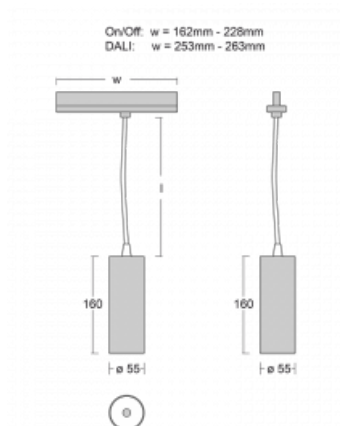

Leuchte

Vali55-T

178-605W-10GGD/940, B

Wenn Sie eine wirklich dezent aussehende zylindrische Trackleuchte mit kleinen Abmessungen, einer hochwertigen Aluminiumkonstruktion und guten Lichtparametern suchen, gibt es nicht viel zu überlegen, die Leuchte Vali55-T ist genau das Richtige für Sie. Sie findet Anwendung vor allem bei der Beleuchtung kleinerer Verkaufsflächen wie z. B. Vitrinen oder bei der Anstrahlung eines bestimmten Produkts. Sie kann aber auch zur Beleuchtung von Kunstobjekten und in einigen Fällen auch in Privatwohnungen eingesetzt werden. In die Leuchten wurden Adapter für die 3ph-Schiene Global Track von der Firma Nordic Aluminium implementiert.

Technische Zeichnung

| | |
|--------------------------|------------------------|
| Typ der Montage | Schienenleuchten |
| Typ der Ausstrahlung | Direkte |
| Form der Leuchte | Rundleuchte |
| Farbe der Leuchte | Schwarz |
| Material | Aluminium |
| Lebensdauer | L80/B20 50 000 Stunden |
| Garantie | 5 years |
| Beschreibung der Leuchte | Schienenleuchte |
| Abmessungen | ø 55 mm × 160 mm |
| Gewicht | 0.5 kg |
| Lichtquelle | LED MODUL |
| Art der Optik | Reflektor |
| Lichtstrom* | 1750 lm |
| Farbtemperatur | 4000 K Kalt weiss |
| Leuchtwirkungsgrad | 88 lm/W |
| MacAdam Lichtquelle | 3 |
| Farbwiedergabeindex | 90 |
| Leistungsaufnahme* | 20 W |
| Anschluss der Leuchte | DALI |
| Elektrische Spannung | 220-240V |
| Frequenz | 50/60Hz |

 CE IP 20

*±10 %

Zum Herunterladen

Montageanleitung

Fotografie

Zubehör

00-00300, N
Seilaufhängung
2000mm

00-00301, N
Seilaufhängung
4000mm