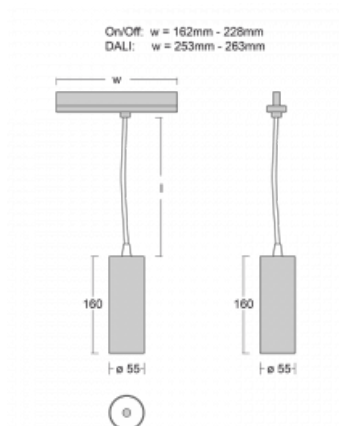

Leuchte

Vali55-T

178-605W-10GGD/930, W

Wenn Sie eine wirklich dezent aussehende zylindrische Trackleuchte mit kleinen Abmessungen, einer hochwertigen Aluminiumkonstruktion und guten Lichtparametern suchen, gibt es nicht viel zu überlegen, die Leuchte Vali55-T ist genau das Richtige für Sie. Sie findet Anwendung vor allem bei der Beleuchtung kleinerer Verkaufsflächen wie z. B. Vitrinen oder bei der Anstrahlung eines bestimmten Produkts. Sie kann aber auch zur Beleuchtung von Kunstobjekten und in einigen Fällen auch in Privatwohnungen eingesetzt werden. In die Leuchten wurden Adapter für die 3ph-Schiene Global Track von der Firma Nordic Aluminium implementiert.

Technische Zeichnung

Typ der Montage	Schienenleuchten
Typ der Ausstrahlung	Direkte
Form der Leuchte	Rundleuchte
Farbe der Leuchte	Weiss
Material	Aluminium
Lebensdauer	L80/B20 50 000 Stunden
Garantie	5 years
Beschreibung der Leuchte	Schienenleuchte
Abmessungen	ø 55 mm × 160 mm
Gewicht	0.5 kg
Lichtquelle	LED MODUL
Art der Optik	Reflektor
Lichtstrom*	1650 lm
Farbtemperatur	3000 K Warm weiss
Leuchtwirkungsgrad	83 lm/W
MacAdam Lichtquelle	3
Farbwiedergabeindex	90
Leistungsaufnahme*	20 W
Anschluss der Leuchte	DALI
Elektrische Spannung	220-240V
Frequenz	50/60Hz

 CE IP 20

*±10 %

Zum Herunterladen

Montageanleitung

Fotografie

Zubehör

00-00300, N
 Seilaufhängung
 2000mm

00-00301, N
 Seilaufhängung
 4000mm