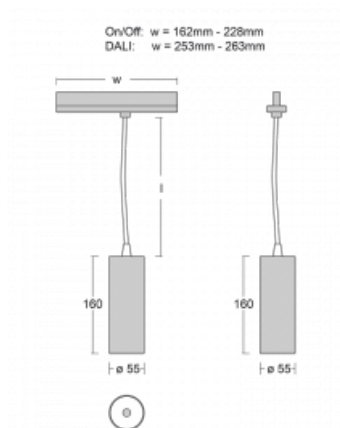

## Technische Zeichnung

Typ der Montage	Schienenleuchten
Typ der Ausstrahlung	Direkte
Form der Leuchte	Rundleuchte
Farbe der Leuchte	Silber
Material	Aluminium
Lebensdauer	L80/B20 50 000 Stunden
Garantie	60 Monate
Beschreibung der Leuchte	Schienenleuchte
Abmessungen	ø 55 mm × 160 mm
Gewicht	0.5 kg
Lichtquelle	LED MODUL
Art der Optik	Reflektor
Lichtstrom	1650 lm ± 10 %
Farbtemperatur	3000 K Warm weiss
Leuchtwirkungsgrad	83 lm/W
MacAdam Lichtquelle	3
Farbwiedergabeindex	90
Leistungsaufnahme	20 W ± 10 %
Anschluss der Leuchte	DALI dimmbar
Elektrische Spannung	220-240V
Frequenz	50/60Hz