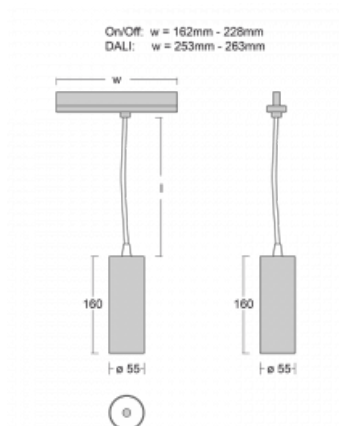

## Technische Zeichnung

Typ der Montage	Schienenleuchten
Typ der Ausstrahlung	Direkte
Form der Leuchte	Rundleuchte
Farbe der Leuchte	Silber
Material	Aluminium
Lebensdauer	L80/B20 50 000 Stunden
Garantie	5 years
Beschreibung der Leuchte	Schienenleuchte
Abmessungen	ø 55 mm × 160 mm
Gewicht	0.5 kg
Lichtquelle	LED MODUL
Art der Optik	Reflektor
Lichtstrom*	1650 lm
Farbtemperatur	3000 K Warm weiss
Leuchtwirkungsgrad	83 lm/W
MacAdam Lichtquelle	3
Farbwiedergabeindex	90
Leistungsaufnahme*	20 W
Anschluss der Leuchte	DALI
Elektrische Spannung	220-240V
Frequenz	50/60Hz