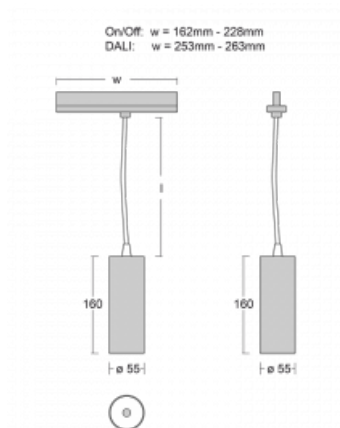

Leuchte

Vali55-T

178-605W-10GGD/930, B

Wenn Sie eine wirklich dezent aussehende zylindrische Trackleuchte mit kleinen Abmessungen, einer hochwertigen Aluminiumkonstruktion und guten Lichtparametern suchen, gibt es nicht viel zu überlegen, die Leuchte Vali55-T ist genau das Richtige für Sie. Sie findet Anwendung vor allem bei der Beleuchtung kleinerer Verkaufsflächen wie z. B. Vitrinen oder bei der Anstrahlung eines bestimmten Produkts. Sie kann aber auch zur Beleuchtung von Kunstobjekten und in einigen Fällen auch in Privatwohnungen eingesetzt werden. In die Leuchten wurden Adapter für die 3ph-Schiene Global Track von der Firma Nordic Aluminium implementiert.

Technische Zeichnung

Typ der Montage	Schienenleuchten
Typ der Ausstrahlung	Direkte
Form der Leuchte	Rundleuchte
Farbe der Leuchte	Schwarz
Material	Aluminium
Lebensdauer	L80/B20 50 000 Stunden
Garantie	60 Monate
Beschreibung der Leuchte	Schienenleuchte
Abmessungen	ø 55 mm × 160 mm
Gewicht	0.5 kg
Lichtquelle	LED MODUL
Art der Optik	Reflektor
Lichtstrom	1650 lm ± 10 %
Farbtemperatur	3000 K Warm weiss
Leuchtwirkungsgrad	83 lm/W
MacAdam Lichtquelle	3
Farbwiedergabeindex	90
Leistungsaufnahme	20 W ± 10 %
Anschluss der Leuchte	DALI dimmbar
Elektrische Spannung	220-240V
Frequenz	50/60Hz