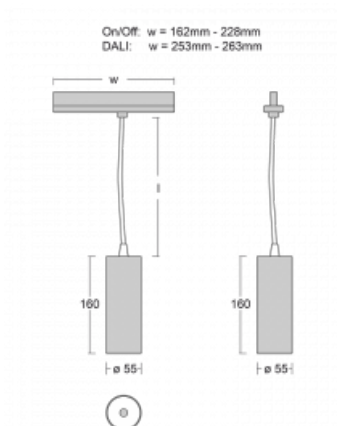

Leuchte

Vali55-T

178-605W-10GGD/930, B

Wenn Sie eine wirklich dezent aussehende zylindrische Trackleuchte mit kleinen Abmessungen, einer hochwertigen Aluminiumkonstruktion und guten Lichtparametern suchen, gibt es nicht viel zu überlegen, die Leuchte Vali55-T ist genau das Richtige für Sie. Sie findet Anwendung vor allem bei der Beleuchtung kleinerer Verkaufsflächen wie z. B. Vitrinen oder bei der Anstrahlung eines bestimmten Produkts. Sie kann aber auch zur Beleuchtung von Kunstobjekten und in einigen Fällen auch in Privatwohnungen eingesetzt werden. In die Leuchten wurden Adapter für die 3ph-Schiene Global Track von der Firma Nordic Aluminium implementiert.

Technische Zeichnung

Typ der Montage	Schienenleuchten

Typ der Ausstrahlung	Direkte

Form der Leuchte	Rundleuchte

Farbe der Leuchte	Schwarz

Material	Aluminium

Lebensdauer	L80/B20 50 000 Stunden

Garantie	5 years

Beschreibung der Leuchte	Schienenleuchte

Abmessungen	∅ 55 mm × 160 mm

Gewicht	0.5 kg

Lichtquelle	LED MODUL

Art der Optik	Reflektor

Lichtstrom*	1650 lm

Farbtemperatur	3000 K Warm weiss

Leuchtwirkungsgrad	83 lm/W

MacAdam	3

Lichtquelle	

Farbwiedergabeindex	90

Leistungsaufnahme*	20 W

Anschluss der Leuchte	DALI

Elektrische Spannung	220-240V

Frequenz	50/60Hz

CE IP 20

*±10 %