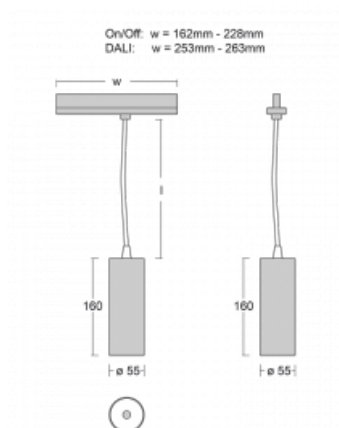

## Technische Zeichnung

Typ der Montage	Schienenleuchten
Typ der Ausstrahlung	Direkte
Form der Leuchte	Rundleuchte
Farbe der Leuchte	Weiss
Material	Aluminium
Lebensdauer	L80/B20 50 000 Stunden
Garantie	5 years
Beschreibung der Leuchte	Schienenleuchte
Abmessungen	ø 55 mm × 160 mm
Gewicht	0.5 kg
Lichtquelle	LED MODUL
Art der Optik	Reflektor
Lichtstrom*	1250 lm
Farbtemperatur	4000 K Kalt weiss
Leuchtwirkungsgrad	92 lm/W
MacAdam Lichtquelle	3
Farbwiedergabeindex	90
Leistungsaufnahme*	13.6 W
Anschluss der Leuchte	ON/OFF
Elektrische Spannung	220-240V
Frequenz	50/60Hz