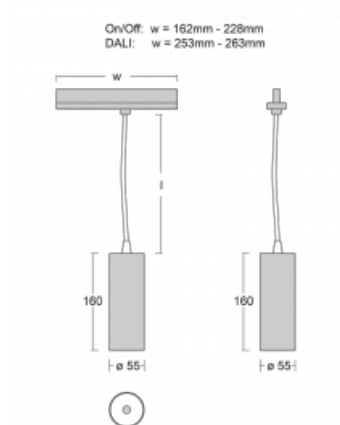

## Technische Zeichnung

Typ der Montage	Schienenleuchten
Typ der Ausstrahlung	Direkte
Form der Leuchte	Rundleuchte
Farbe der Leuchte	Weiss
Material	Aluminium
Lebensdauer	L80/B20 50 000 Stunden
Garantie	60 Monate
Beschreibung der Leuchte	Schienenleuchte
Abmessungen	ø 55 mm × 160 mm
Gewicht	0.5 kg
Lichtquelle	LED MODUL
Art der Optik	Reflektor
Lichtstrom	1250 lm ± 10 %
Farbtemperatur	4000 K Kalt weiss
Leuchtwirkungsgrad	92 lm/W
MacAdam Lichtquelle	3
Farbwiedergabeindex	90
Leistungsaufnahme	13.6 W ± 10 %
Anschluss der Leuchte	EVG nicht dimmbar
Elektrische Spannung	220-240V
Frequenz	50/60Hz