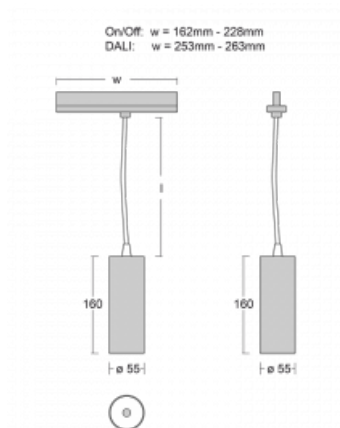

## Technische Zeichnung

Typ der Montage	Schienenleuchten
Typ der Ausstrahlung	Direkte
Form der Leuchte	Rundleuchte
Farbe der Leuchte	Silber
Material	Aluminium
Lebensdauer	L80/B20 50 000 Stunden
Garantie	60 Monate
Beschreibung der Leuchte	Schienenleuchte
Abmessungen	∅ 55 mm × 160 mm
Gewicht	0.5 kg
Lichtquelle	LED MODUL
Art der Optik	Reflektor
Lichtstrom	1250 lm ± 10 %
Farbtemperatur	4000 K Kalt weiss
Leuchtwirkungsgrad	92 lm/W
MacAdam Lichtquelle	3
Farbwiedergabeindex	90
Leistungsaufnahme	13.6 W ± 10 %
Anschluss der Leuchte	EVG nicht dimmbar
Elektrische Spannung	220-240V
Frequenz	50/60Hz