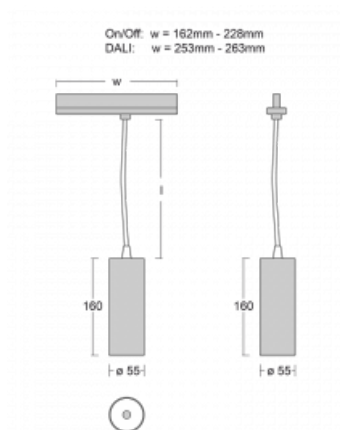

## Technische Zeichnung

Typ der Montage	Schienenleuchten
Typ der Ausstrahlung	Direkte
Form der Leuchte	Rundleuchte
Farbe der Leuchte	Silber
Material	Aluminium
Lebensdauer	L80/B20 50 000 Stunden
Garantie	5 years
Beschreibung der Leuchte	Schienenleuchte
Abmessungen	ø 55 mm × 160 mm
Gewicht	0.5 kg
Lichtquelle	LED MODUL
Art der Optik	Reflektor
Lichtstrom*	1250 lm
Farbtemperatur	4000 K Kalt weiss
Leuchtwirkungsgrad	92 lm/W
MacAdam Lichtquelle	3
Farbwiedergabeindex	90
Leistungsaufnahme*	13.6 W
Anschluss der Leuchte	ON/OFF
Elektrische Spannung	220-240V
Frequenz	50/60Hz