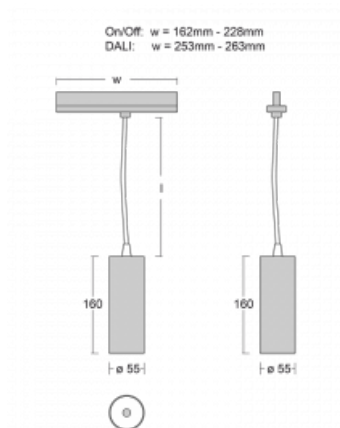

Leuchte

Vali55-T

178-605W-10GDE/940, B

Wenn Sie eine wirklich dezent aussehende zylindrische Trackleuchte mit kleinen Abmessungen, einer hochwertigen Aluminiumkonstruktion und guten Lichtparametern suchen, gibt es nicht viel zu überlegen, die Leuchte Vali55-T ist genau das Richtige für Sie. Sie findet Anwendung vor allem bei der Beleuchtung kleinerer Verkaufsflächen wie z. B. Vitrinen oder bei der Anstrahlung eines bestimmten Produkts. Sie kann aber auch zur Beleuchtung von Kunstobjekten und in einigen Fällen auch in Privatwohnungen eingesetzt werden. In die Leuchten wurden Adapter für die 3ph-Schiene Global Track von der Firma Nordic Aluminium implementiert.

Technische Zeichnung

Typ der Montage	Schienenleuchten
Typ der Ausstrahlung	Direkte
Form der Leuchte	Rundleuchte
Farbe der Leuchte	Schwarz
Material	Aluminium
Lebensdauer	L80/B20 50 000 Stunden
Garantie	5 years
Beschreibung der Leuchte	Schienenleuchte
Abmessungen	ø 55 mm × 160 mm
Gewicht	0.5 kg
Lichtquelle	LED MODUL
Art der Optik	Reflektor
Lichtstrom*	1250 lm
Farbtemperatur	4000 K Kalt weiss
Leuchtwirkungsgrad	92 lm/W
MacAdam Lichtquelle	3
Farbwiedergabeindex	90
Leistungsaufnahme*	13.6 W
Anschluss der Leuchte	ON/OFF
Elektrische Spannung	220-240V
Frequenz	50/60Hz

 CE IP 20

*±10 %

Zum Herunterladen

Montageanleitung

Fotografie

Zubehör

00-00300, N
 Seilaufhängung
 2000mm

00-00301, N
 Seilaufhängung
 4000mm