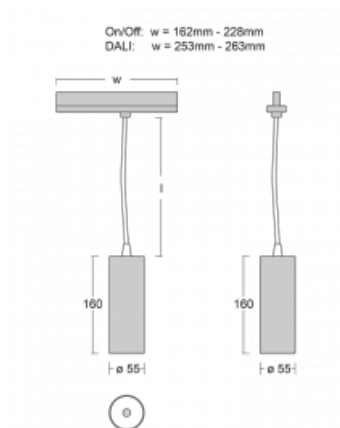

## Technische Zeichnung

Typ der Montage	Schienenleuchten
Typ der Ausstrahlung	Direkte
Form der Leuchte	Rundleuchte
Farbe der Leuchte	Schwarz
Material	Aluminium
Lebensdauer	L80/B20 50 000 Stunden
Garantie	60 Monate
Beschreibung der Leuchte	Schienenleuchte
Abmessungen	ø 55 mm × 160 mm
Gewicht	0.5 kg
Lichtquelle	LED MODUL
Art der Optik	Reflektor
Lichtstrom	1250 lm ± 10 %
Farbtemperatur	4000 K Kalt weiss
Leuchtwirkungsgrad	92 lm/W
MacAdam Lichtquelle	3
Farbwiedergabeindex	90
Leistungsaufnahme	13.6 W ± 10 %
Anschluss der Leuchte	EVG nicht dimmbar
Elektrische Spannung	220-240V
Frequenz	50/60Hz