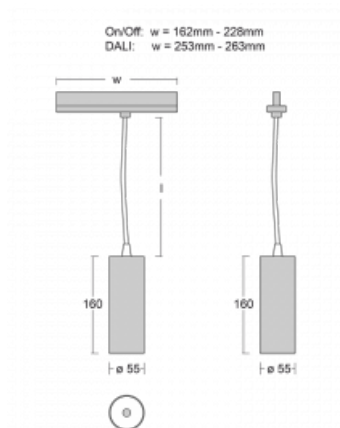

Leuchte

Vali55-T

178-605W-10GDE/930, W

Wenn Sie eine wirklich dezent aussehende zylindrische Trackleuchte mit kleinen Abmessungen, einer hochwertigen Aluminiumkonstruktion und guten Lichtparametern suchen, gibt es nicht viel zu überlegen, die Leuchte Vali55-T ist genau das Richtige für Sie. Sie findet Anwendung vor allem bei der Beleuchtung kleinerer Verkaufsflächen wie z. B. Vitrinen oder bei der Anstrahlung eines bestimmten Produkts. Sie kann aber auch zur Beleuchtung von Kunstobjekten und in einigen Fällen auch in Privatwohnungen eingesetzt werden. In die Leuchten wurden Adapter für die 3ph-Schiene Global Track von der Firma Nordic Aluminium implementiert.

Technische Zeichnung

Typ der Montage	Schienenleuchten
Typ der Ausstrahlung	Direkte
Form der Leuchte	Rundleuchte
Farbe der Leuchte	Weiss
Material	Aluminium
Lebensdauer	L80/B20 50 000 Stunden
Garantie	60 Monate
Beschreibung der Leuchte	Schienenleuchte
Abmessungen	ø 55 mm × 160 mm
Gewicht	0.5 kg
Lichtquelle	LED MODUL
Art der Optik	Reflektor
Lichtstrom	1200 lm ± 10 %
Farbtemperatur	3000 K Warm weiss
Leuchtwirkungsgrad	88 lm/W
MacAdam Lichtquelle	3
Farbwiedergabeindex	90
Leistungsaufnahme	13.6 W ± 10 %
Anschluss der Leuchte	EVG nicht dimmbar
Elektrische Spannung	220-240V
Frequenz	50/60Hz

 **CE** IP 20

Zum Herunterladen

Montageanleitung

Fotografie

Zubehör

00-00300, N
 Seilaufhängung
 2000mm

00-00301, N
 Seilaufhängung
 4000mm

00-00302, N
 Seilaufhängung
 6000mm