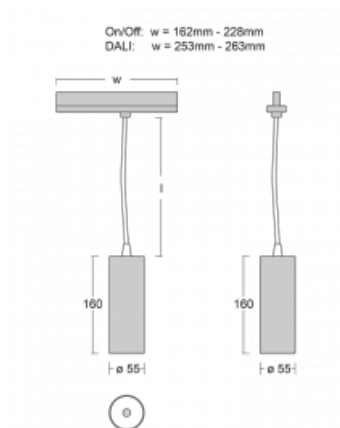

Leuchte

Vali55-T

178-605W-10GDE/930, S

Wenn Sie eine wirklich dezent aussehende zylindrische Trackleuchte mit kleinen Abmessungen, einer hochwertigen Aluminiumkonstruktion und guten Lichtparametern suchen, gibt es nicht viel zu überlegen, die Leuchte Vali55-T ist genau das Richtige für Sie. Sie findet Anwendung vor allem bei der Beleuchtung kleinerer Verkaufsflächen wie z. B. Vitrinen oder bei der Anstrahlung eines bestimmten Produkts. Sie kann aber auch zur Beleuchtung von Kunstobjekten und in einigen Fällen auch in Privatwohnungen eingesetzt werden. In die Leuchten wurden Adapter für die 3ph-Schiene Global Track von der Firma Nordic Aluminium implementiert.

Technische Zeichnung

Typ der Montage	Schienenleuchten
Typ der Ausstrahlung	Direkte
Form der Leuchte	Rundleuchte
Farbe der Leuchte	Silber
Material	Aluminium
Lebensdauer	L80/B20 50 000 Stunden
Garantie	5 years
Beschreibung der Leuchte	Schienenleuchte
Abmessungen	ø 55 mm × 160 mm
Gewicht	0.5 kg
Lichtquelle	LED MODUL
Art der Optik	Reflektor
Lichtstrom*	1200 lm
Farbtemperatur	3000 K Warm weiss
Leuchtwirkungsgrad	88 lm/W
MacAdam Lichtquelle	3
Farbwiedergabeindex	90
Leistungsaufnahme*	13.6 W
Anschluss der Leuchte	ON/OFF
Elektrische Spannung	220-240V
Frequenz	50/60Hz

 CE IP 20

*±10 %

Zum Herunterladen

Montageanleitung

Fotografie

Zubehör

00-00300, N
 Seilaufhängung
 2000mm

00-00301, N
 Seilaufhängung
 4000mm