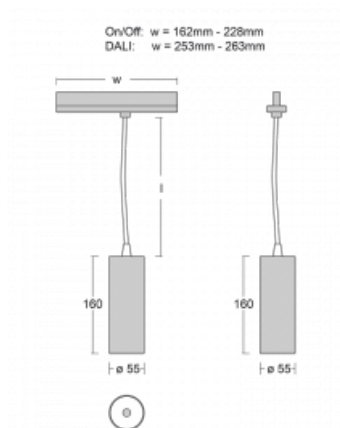

Leuchte

Vali55-T

178-605W-10GDE/930, S

Wenn Sie eine wirklich dezent aussehende zylindrische Trackleuchte mit kleinen Abmessungen, einer hochwertigen Aluminiumkonstruktion und guten Lichtparametern suchen, gibt es nicht viel zu überlegen, die Leuchte Vali55-T ist genau das Richtige für Sie. Sie findet Anwendung vor allem bei der Beleuchtung kleinerer Verkaufsflächen wie z. B. Vitrinen oder bei der Anstrahlung eines bestimmten Produkts. Sie kann aber auch zur Beleuchtung von Kunstobjekten und in einigen Fällen auch in Privatwohnungen eingesetzt werden. In die Leuchten wurden Adapter für die 3ph-Schiene Global Track von der Firma Nordic Aluminium implementiert.

Technische Zeichnung

Typ der Montage	Schienenleuchten
Typ der Ausstrahlung	Direkte
Form der Leuchte	Rundleuchte
Farbe der Leuchte	Silber
Material	Aluminium
Lebensdauer	L80/B20 50 000 Stunden
Garantie	60 Monate
Beschreibung der Leuchte	Schienenleuchte
Abmessungen	ø 55 mm × 160 mm
Gewicht	0.5 kg
Lichtquelle	LED MODUL
Art der Optik	Reflektor
Lichtstrom	1200 lm ± 10 %
Farbtemperatur	3000 K Warm weiss
Leuchtwirkungsgrad	88 lm/W
MacAdam Lichtquelle	3
Farbwiedergabeindex	90
Leistungsaufnahme	13.6 W ± 10 %
Anschluss der Leuchte	EVG nicht dimmbar
Elektrische Spannung	220-240V
Frequenz	50/60Hz

 CE IP 20

Zum Herunterladen

Montageanleitung

Fotografie

Zubehör

00-00300, N
 Seilaufhängung
 2000mm

00-00301, N
 Seilaufhängung
 4000mm

00-00302, N
 Seilaufhängung
 6000mm