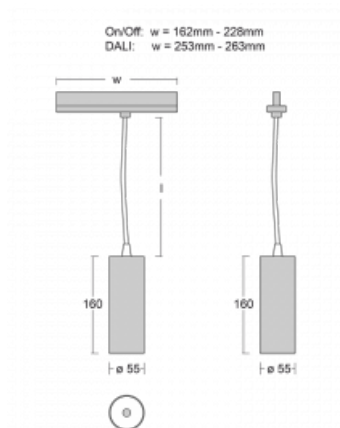

Leuchte

Vali55-T

178-605W-10GDE/930, B

Wenn Sie eine wirklich dezent aussehende zylindrische Trackleuchte mit kleinen Abmessungen, einer hochwertigen Aluminiumkonstruktion und guten Lichtparametern suchen, gibt es nicht viel zu überlegen, die Leuchte Vali55-T ist genau das Richtige für Sie. Sie findet Anwendung vor allem bei der Beleuchtung kleinerer Verkaufsflächen wie z. B. Vitrinen oder bei der Anstrahlung eines bestimmten Produkts. Sie kann aber auch zur Beleuchtung von Kunstobjekten und in einigen Fällen auch in Privatwohnungen eingesetzt werden. In die Leuchten wurden Adapter für die 3ph-Schiene Global Track von der Firma Nordic Aluminium implementiert.

Technische Zeichnung

Typ der Montage	Schienenleuchten
Typ der Ausstrahlung	Direkte
Form der Leuchte	Rundleuchte
Farbe der Leuchte	Schwarz
Material	Aluminium
Lebensdauer	L80/B20 50 000 Stunden
Garantie	60 Monate
Beschreibung der Leuchte	Schienenleuchte
Abmessungen	ø 55 mm × 160 mm
Gewicht	0.5 kg
Lichtquelle	LED MODUL
Art der Optik	Reflektor
Lichtstrom	1200 lm ± 10 %
Farbtemperatur	3000 K Warm weiss
Leuchtwirkungsgrad	88 lm/W
MacAdam Lichtquelle	3
Farbwiedergabeindex	90
Leistungsaufnahme	13.6 W ± 10 %
Anschluss der Leuchte	EVG nicht dimmbar
Elektrische Spannung	220-240V
Frequenz	50/60Hz

 **CE** IP 20

Zum Herunterladen

Montageanleitung

Fotografie

Zubehör

00-00300, N
 Seilaufhängung
 2000mm

00-00301, N
 Seilaufhängung
 4000mm

00-00302, N
 Seilaufhängung
 6000mm