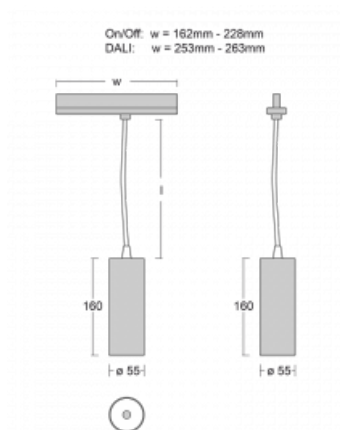

## Technische Zeichnung

Typ der Montage	Schienenleuchten
Typ der Ausstrahlung	Direkte
Form der Leuchte	Rundleuchte
Farbe der Leuchte	Schwarz
Material	Aluminium
Lebensdauer	L80/B20 50 000 Stunden
Garantie	5 years
Beschreibung der Leuchte	Schienenleuchte
Abmessungen	ø 55 mm × 160 mm
Gewicht	0.5 kg
Lichtquelle	LED MODUL
Art der Optik	Reflektor
Lichtstrom*	1200 lm
Farbtemperatur	3000 K Warm weiss
Leuchtwirkungsgrad	88 lm/W
MacAdam Lichtquelle	3
Farbwiedergabeindex	90
Leistungsaufnahme*	13.6 W
Anschluss der Leuchte	ON/OFF
Elektrische Spannung	220-240V
Frequenz	50/60Hz