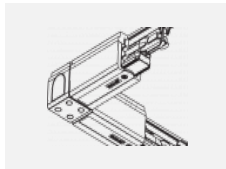

XTSC634-2, black