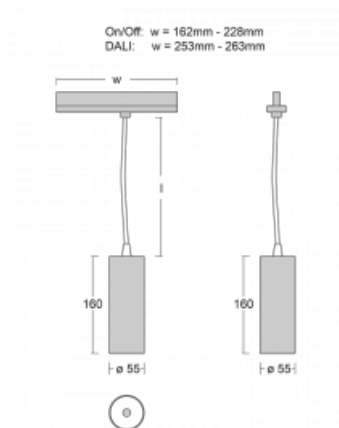

## Technische Zeichnung

Typ der Montage	Schienenleuchten
Typ der Ausstrahlung	Direkte
Form der Leuchte	Rundleuchte
Farbe der Leuchte	Weiss
Material	Aluminium
Lebensdauer	L80/B20 50 000 Stunden
Garantie	5 years
Beschreibung der Leuchte	Schienenleuchte
Abmessungen	ø 55 mm × 160 mm
Gewicht	0.5 kg
Lichtquelle	LED MODUL
Art der Optik	Reflektor
Lichtstrom*	1250 lm
Farbtemperatur	4000 K Kalt weiss
Leuchtwirkungsgrad	92 lm/W
MacAdam Lichtquelle	3
Farbwiedergabeindex	90
Leistungsaufnahme*	13.6 W
Anschluss der Leuchte	DALI
Elektrische Spannung	220-240V
Frequenz	50/60Hz