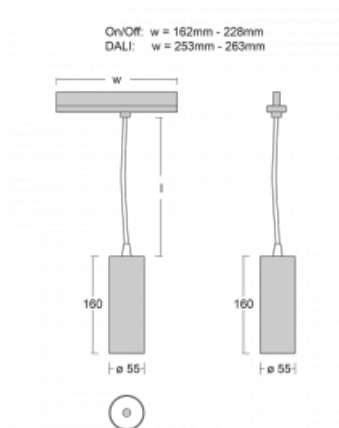

Leuchte

Vali55-T

178-605W-10GDD/940, W

Wenn Sie eine wirklich dezent aussehende zylindrische Trackleuchte mit kleinen Abmessungen, einer hochwertigen Aluminiumkonstruktion und guten Lichtparametern suchen, gibt es nicht viel zu überlegen, die Leuchte Vali55-T ist genau das Richtige für Sie. Sie findet Anwendung vor allem bei der Beleuchtung kleinerer Verkaufsflächen wie z. B. Vitrinen oder bei der Anstrahlung eines bestimmten Produkts. Sie kann aber auch zur Beleuchtung von Kunstobjekten und in einigen Fällen auch in Privatwohnungen eingesetzt werden. In die Leuchten wurden Adapter für die 3ph-Schiene Global Track von der Firma Nordic Aluminium implementiert.

Technische Zeichnung

Typ der Montage	Schienenleuchten
Typ der Ausstrahlung	Direkte
Form der Leuchte	Rundleuchte
Farbe der Leuchte	Weiss
Material	Aluminium
Lebensdauer	L80/B20 50 000 Stunden
Garantie	60 Monate
Beschreibung der Leuchte	Schienenleuchte
Abmessungen	ø 55 mm × 160 mm
Gewicht	0.5 kg
Lichtquelle	LED MODUL
Art der Optik	Reflektor
Lichtstrom	1250 lm ± 10 %
Farbtemperatur	4000 K Kalt weiss
Leuchtwirkungsgrad	92 lm/W
MacAdam Lichtquelle	3
Farbwiedergabeindex	90
Leistungsaufnahme	13.6 W ± 10 %
Anschluss der Leuchte	DALI dimmbar
Elektrische Spannung	220-240V
Frequenz	50/60Hz