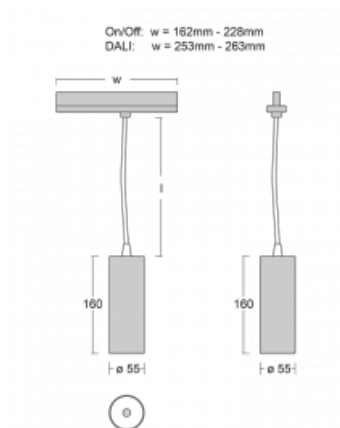

## Technische Zeichnung

Typ der Montage	Schienenleuchten
Typ der Ausstrahlung	Direkte
Form der Leuchte	Rundleuchte
Farbe der Leuchte	Silber
Material	Aluminium
Lebensdauer	L80/B20 50 000 Stunden
Garantie	60 Monate
Beschreibung der Leuchte	Schienenleuchte
Abmessungen	ø 55 mm × 160 mm
Gewicht	0.5 kg
Lichtquelle	LED MODUL
Art der Optik	Reflektor
Lichtstrom	1250 lm ± 10 %
Farbtemperatur	4000 K Kalt weiss
Leuchtwirkungsgrad	92 lm/W
MacAdam Lichtquelle	3
Farbwiedergabeindex	90
Leistungsaufnahme	13.6 W ± 10 %
Anschluss der Leuchte	DALI dimmbar
Elektrische Spannung	220-240V
Frequenz	50/60Hz