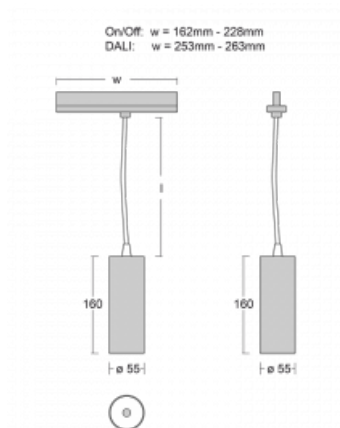

## Technische Zeichnung

Typ der Montage	Schienenleuchten
Typ der Ausstrahlung	Direkte
Form der Leuchte	Rundleuchte
Farbe der Leuchte	Schwarz
Material	Aluminium
Lebensdauer	L80/B20 50 000 Stunden
Garantie	5 years
Beschreibung der Leuchte	Schienenleuchte
Abmessungen	ø 55 mm × 160 mm
Gewicht	0.5 kg
Lichtquelle	LED MODUL
Art der Optik	Reflektor
Lichtstrom*	1250 lm
Farbtemperatur	4000 K Kalt weiss
Leuchtwirkungsgrad	92 lm/W
MacAdam Lichtquelle	3
Farbwiedergabeindex	90
Leistungsaufnahme*	13.6 W
Anschluss der Leuchte	DALI
Elektrische Spannung	220-240V
Frequenz	50/60Hz