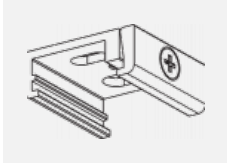

**00-00302, N**  
Seilaufhängung  
6000mm

**00-00363, K**  
Kabel 5x1,5 2000mm

**00-00364, K**  
Kabel 5x1,5 4000mm

**00-00365, K**  
Kabel 5x1,5 6000mm

**00-00370, B**  
Deckenkappe  
80x80x32mm

**00-00370, S**  
Deckenkappe  
80x80x32mm

**00-00370, W**  
Deckenkappe  
80x80x32mm

**SKB10-1, grey**

**SKB10-2, black**

**SKB10-3, white**

**SKB12-1, grey**

**SKB12-2, black**

**SKB12-3, white**

**XTAK11-1, grey**