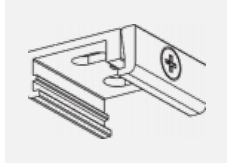

**00-00302, N**  
Seilaufhängung  
6000mm

**00-00363, K**  
Kabel 5x1,5 2000mm

**00-00364, K**  
Kabel 5x1,5 4000mm

**00-00365, K**  
Kabel 5x1,5 6000mm

**00-00370, B**  
Deckenkappe  
80x80x32mm

**00-00370, S**  
Deckenkappe  
80x80x32mm

**00-00370, W**  
Deckenkappe  
80x80x32mm

**SKB10-1, grey**

**SKB10-2, black**

**SKB10-3, white**

**SKB12-1, grey**

**SKB12-2, black**

**SKB12-3, white**

**XTAK11-1, grey**