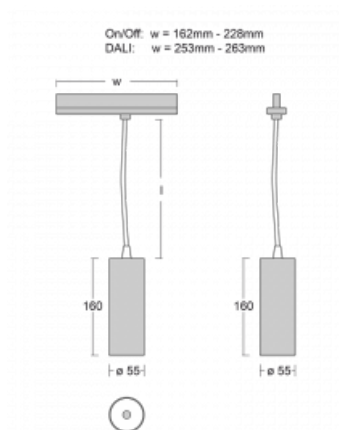

Leuchte

Vali55-T

178-605W-10GDD/930, W

Wenn Sie eine wirklich dezent aussehende zylindrische Trackleuchte mit kleinen Abmessungen, einer hochwertigen Aluminiumkonstruktion und guten Lichtparametern suchen, gibt es nicht viel zu überlegen, die Leuchte Vali55-T ist genau das Richtige für Sie. Sie findet Anwendung vor allem bei der Beleuchtung kleinerer Verkaufsflächen wie z. B. Vitrinen oder bei der Anstrahlung eines bestimmten Produkts. Sie kann aber auch zur Beleuchtung von Kunstobjekten und in einigen Fällen auch in Privatwohnungen eingesetzt werden. In die Leuchten wurden Adapter für die 3ph-Schiene Global Track von der Firma Nordic Aluminium implementiert.

Technische Zeichnung

Typ der Montage	Schienenleuchten
Typ der Ausstrahlung	Direkte
Form der Leuchte	Rundleuchte
Farbe der Leuchte	Weiss
Material	Aluminium
Lebensdauer	L80/B20 50 000 Stunden
Garantie	60 Monate
Beschreibung der Leuchte	Schienenleuchte
Abmessungen	∅ 55 mm × 160 mm
Gewicht	0.5 kg
Lichtquelle	LED MODUL
Art der Optik	Reflektor
Lichtstrom	1200 lm ± 10 %
Farbtemperatur	3000 K Warm weiss
Leuchtwirkungsgrad	88 lm/W
MacAdam Lichtquelle	3
Farbwiedergabeindex	90
Leistungsaufnahme	13.6 W ± 10 %
Anschluss der Leuchte	DALI dimmbar
Elektrische Spannung	220-240V
Frequenz	50/60Hz