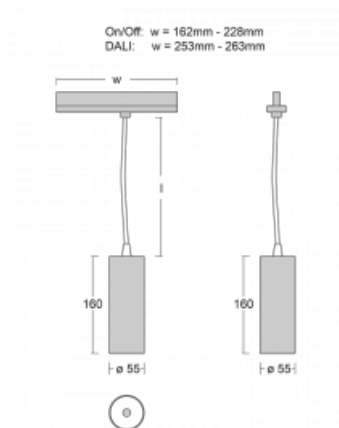

## Technische Zeichnung

Typ der Montage	Schienenleuchten
Typ der Ausstrahlung	Direkte
Form der Leuchte	Rundleuchte
Farbe der Leuchte	Weiss
Material	Aluminium
Lebensdauer	L80/B20 50 000 Stunden
Garantie	5 years
Beschreibung der Leuchte	Schienenleuchte
Abmessungen	ø 55 mm × 160 mm
Gewicht	0.5 kg
Lichtquelle	LED MODUL
Art der Optik	Reflektor
Lichtstrom*	1200 lm
Farbtemperatur	3000 K Warm weiss
Leuchtwirkungsgrad	88 lm/W
MacAdam Lichtquelle	3
Farbwiedergabeindex	90
Leistungsaufnahme*	13.6 W
Anschluss der Leuchte	DALI
Elektrische Spannung	220-240V
Frequenz	50/60Hz