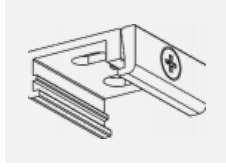

**00-00302, N**  
Seilaufhängung  
6000mm

**00-00363, K**  
Kabel 5x1,5 2000mm

**00-00364, K**  
Kabel 5x1,5 4000mm

**00-00365, K**  
Kabel 5x1,5 6000mm

**00-00370, B**  
Deckenkappe  
80x80x32mm

**00-00370, S**  
Deckenkappe  
80x80x32mm

**00-00370, W**  
Deckenkappe  
80x80x32mm

**SKB10-1, grey**

**SKB10-2, black**

**SKB10-3, white**

**SKB12-1, grey**

**SKB12-2, black**

**SKB12-3, white**

**XTAK11-1, grey**