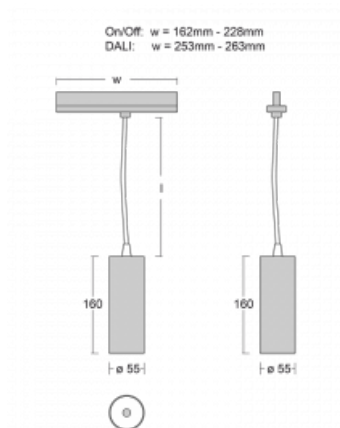

Leuchte

Vali55-T

178-605W-10GDD/930, S

Wenn Sie eine wirklich dezent aussehende zylindrische Trackleuchte mit kleinen Abmessungen, einer hochwertigen Aluminiumkonstruktion und guten Lichtparametern suchen, gibt es nicht viel zu überlegen, die Leuchte Vali55-T ist genau das Richtige für Sie. Sie findet Anwendung vor allem bei der Beleuchtung kleinerer Verkaufsflächen wie z. B. Vitrinen oder bei der Anstrahlung eines bestimmten Produkts. Sie kann aber auch zur Beleuchtung von Kunstobjekten und in einigen Fällen auch in Privatwohnungen eingesetzt werden. In die Leuchten wurden Adapter für die 3ph-Schiene Global Track von der Firma Nordic Aluminium implementiert.

Technische Zeichnung

Typ der Montage	Schienenleuchten
Typ der Ausstrahlung	Direkte
Form der Leuchte	Rundleuchte
Farbe der Leuchte	Silber
Material	Aluminium
Lebensdauer	L80/B20 50 000 Stunden
Garantie	5 years
Beschreibung der Leuchte	Schienenleuchte
Abmessungen	ø 55 mm × 160 mm
Gewicht	0.5 kg
Lichtquelle	LED MODUL
Art der Optik	Reflektor
Lichtstrom*	1200 lm
Farbtemperatur	3000 K Warm weiss
Leuchtwirkungsgrad	88 lm/W
MacAdam Lichtquelle	3
Farbwiedergabeindex	90
Leistungsaufnahme*	13.6 W
Anschluss der Leuchte	DALI
Elektrische Spannung	220-240V
Frequenz	50/60Hz

 CE IP 20

*±10 %

Zum Herunterladen

Montageanleitung

Fotografie

Zubehör

00-00300, N
 Seilabhängung
 2000mm

00-00301, N
 Seilabhängung
 4000mm