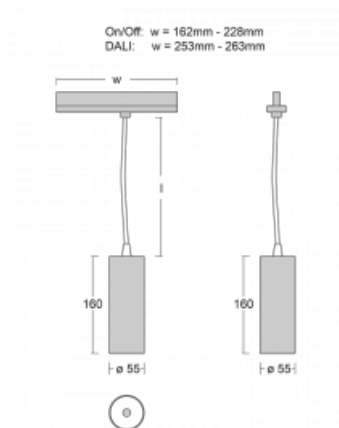

Leuchte

Vali55-T

178-605W-10GDD/930, S

Wenn Sie eine wirklich dezent aussehende zylindrische Trackleuchte mit kleinen Abmessungen, einer hochwertigen Aluminiumkonstruktion und guten Lichtparametern suchen, gibt es nicht viel zu überlegen, die Leuchte Vali55-T ist genau das Richtige für Sie. Sie findet Anwendung vor allem bei der Beleuchtung kleinerer Verkaufsflächen wie z. B. Vitrinen oder bei der Anstrahlung eines bestimmten Produkts. Sie kann aber auch zur Beleuchtung von Kunstobjekten und in einigen Fällen auch in Privatwohnungen eingesetzt werden. In die Leuchten wurden Adapter für die 3ph-Schiene Global Track von der Firma Nordic Aluminium implementiert.

Technische Zeichnung

Typ der Montage	Schienenleuchten
Typ der Ausstrahlung	Direkte
Form der Leuchte	Rundleuchte
Farbe der Leuchte	Silber
Material	Aluminium
Lebensdauer	L80/B20 50 000 Stunden
Garantie	60 Monate
Beschreibung der Leuchte	Schienenleuchte
Abmessungen	ø 55 mm × 160 mm
Gewicht	0.5 kg
Lichtquelle	LED MODUL
Art der Optik	Reflektor
Lichtstrom	1200 lm ± 10 %
Farbtemperatur	3000 K Warm weiss
Leuchtwirkungsgrad	88 lm/W
MacAdam Lichtquelle	3
Farbwiedergabeindex	90
Leistungsaufnahme	13.6 W ± 10 %
Anschluss der Leuchte	DALI dimmbar
Elektrische Spannung	220-240V
Frequenz	50/60Hz

 **CE** IP 20

Zum Herunterladen

Montageanleitung

Fotografie

Zubehör

00-00300, N
Seilabhängung
2000mm

00-00301, N
Seilabhängung
4000mm

00-00302, N
Seilabhängung
6000mm