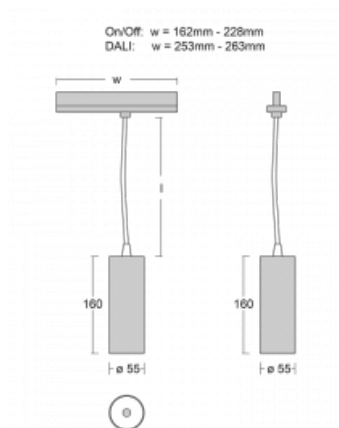

Leuchte

Vali55-T

178-605W-10GDD/930, B

Wenn Sie eine wirklich dezent aussehende zylindrische Trackleuchte mit kleinen Abmessungen, einer hochwertigen Aluminiumkonstruktion und guten Lichtparametern suchen, gibt es nicht viel zu überlegen, die Leuchte Vali55-T ist genau das Richtige für Sie. Sie findet Anwendung vor allem bei der Beleuchtung kleinerer Verkaufsflächen wie z. B. Vitrinen oder bei der Anstrahlung eines bestimmten Produkts. Sie kann aber auch zur Beleuchtung von Kunstobjekten und in einigen Fällen auch in Privatwohnungen eingesetzt werden. In die Leuchten wurden Adapter für die 3ph-Schiene Global Track von der Firma Nordic Aluminium implementiert.

Technische Zeichnung

Typ der Montage	Schienenleuchten
Typ der Ausstrahlung	Direkte
Form der Leuchte	Rundleuchte
Farbe der Leuchte	Schwarz
Material	Aluminium
Lebensdauer	L80/B20 50 000 Stunden
Garantie	60 Monate
Beschreibung der Leuchte	Schienenleuchte
Abmessungen	ø 55 mm × 160 mm
Gewicht	0.5 kg
Lichtquelle	LED MODUL
Art der Optik	Reflektor
Lichtstrom	1200 lm ± 10 %
Farbtemperatur	3000 K Warm weiss
Leuchtwirkungsgrad	88 lm/W
MacAdam Lichtquelle	3
Farbwiedergabeindex	90
Leistungsaufnahme	13.6 W ± 10 %
Anschluss der Leuchte	DALI dimmbar
Elektrische Spannung	220-240V
Frequenz	50/60Hz

 **CE** IP 20

Zum Herunterladen

Montageanleitung

Fotografie

Zubehör

00-00300, N
 Seilabhängung
 2000mm

00-00301, N
 Seilabhängung
 4000mm

00-00302, N
 Seilabhängung
 6000mm