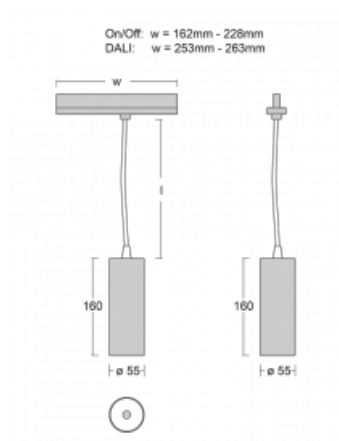

## Technische Zeichnung

Typ der Montage	Schienenleuchten
Typ der Ausstrahlung	Direkte
Form der Leuchte	Rundleuchte
Farbe der Leuchte	Weiss
Material	Aluminium
Lebensdauer	L80/B20 50 000 Stunden
Garantie	5 years
Beschreibung der Leuchte	Schienenleuchte
Abmessungen	ø 55 mm × 160 mm
Gewicht	0.5 kg
Lichtquelle	LED MODUL
Art der Optik	Reflektor
Lichtstrom*	1750 lm
Farbtemperatur	4000 K Kalt weiss
Leuchtwirkungsgrad	88 lm/W
MacAdam Lichtquelle	3
Farbwiedergabeindex	90
Leistungsaufnahme*	20 W
Anschluss der Leuchte	ON/OFF
Elektrische Spannung	220-240V
Frequenz	50/60Hz