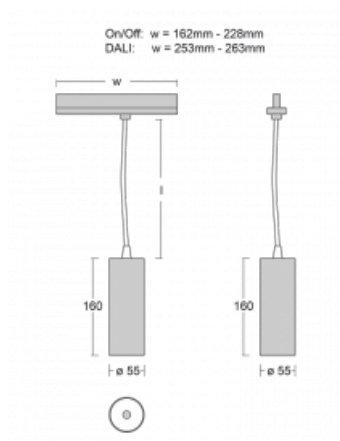

Leuchte

Vali55-T

178-605U-10GGE/940, S

Wenn Sie eine wirklich dezent aussehende zylindrische Trackleuchte mit kleinen Abmessungen, einer hochwertigen Aluminiumkonstruktion und guten Lichtparametern suchen, gibt es nicht viel zu überlegen, die Leuchte Vali55-T ist genau das Richtige für Sie. Sie findet Anwendung vor allem bei der Beleuchtung kleinerer Verkaufsflächen wie z. B. Vitrinen oder bei der Anstrahlung eines bestimmten Produkts. Sie kann aber auch zur Beleuchtung von Kunstobjekten und in einigen Fällen auch in Privatwohnungen eingesetzt werden. In die Leuchten wurden Adapter für die 3ph-Schiene Global Track von der Firma Nordic Aluminium implementiert.

Technische Zeichnung

Typ der Montage	Schienenleuchten
Typ der Ausstrahlung	Direkte
Form der Leuchte	Rundleuchte
Farbe der Leuchte	Silber
Material	Aluminium
Lebensdauer	L80/B20 50 000 Stunden
Garantie	5 years
Beschreibung der Leuchte	Schienenleuchte
Abmessungen	ø 55 mm × 160 mm
Gewicht	0.5 kg
Lichtquelle	LED MODUL
Art der Optik	Reflektor
Lichtstrom*	1750 lm
Farbtemperatur	4000 K Kalt weiss
Leuchtwirkungsgrad	88 lm/W
MacAdam Lichtquelle	3
Farbwiedergabeindex	90
Leistungsaufnahme*	20 W
Anschluss der Leuchte	ON/OFF
Elektrische Spannung	220-240V
Frequenz	50/60Hz

 CE IP 20

*±10 %

Zum Herunterladen

Montageanleitung

Fotografie

Zubehör

00-00300, N
 Seilaufhängung
 2000mm

00-00301, N
 Seilaufhängung
 4000mm