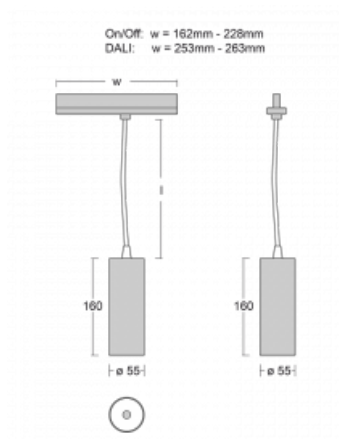

## Technische Zeichnung

Typ der Montage	Schienenleuchten
Typ der Ausstrahlung	Direkte
Form der Leuchte	Rundleuchte
Farbe der Leuchte	Schwarz
Material	Aluminium
Lebensdauer	L80/B20 50 000 Stunden
Garantie	5 years
Beschreibung der Leuchte	Schienenleuchte
Abmessungen	ø 55 mm × 160 mm
Gewicht	0.5 kg
Lichtquelle	LED MODUL
Art der Optik	Reflektor
Lichtstrom*	1750 lm
Farbtemperatur	4000 K Kalt weiss
Leuchtwirkungsgrad	88 lm/W
MacAdam Lichtquelle	3
Farbwiedergabeindex	90
Leistungsaufnahme*	20 W
Anschluss der Leuchte	ON/OFF
Elektrische Spannung	220-240V
Frequenz	50/60Hz