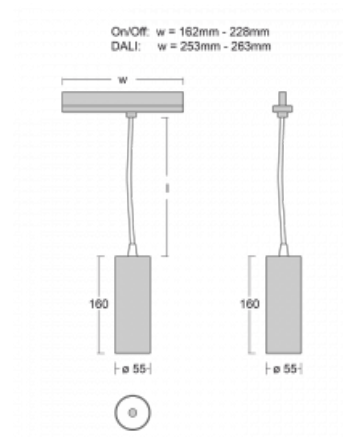

Leuchte

Vali55-T

178-605U-10GGE/940, B

Wenn Sie eine wirklich dezent aussehende zylindrische Trackleuchte mit kleinen Abmessungen, einer hochwertigen Aluminiumkonstruktion und guten Lichtparametern suchen, gibt es nicht viel zu überlegen, die Leuchte Vali55-T ist genau das Richtige für Sie. Sie findet Anwendung vor allem bei der Beleuchtung kleinerer Verkaufsflächen wie z. B. Vitrinen oder bei der Anstrahlung eines bestimmten Produkts. Sie kann aber auch zur Beleuchtung von Kunstobjekten und in einigen Fällen auch in Privatwohnungen eingesetzt werden. In die Leuchten wurden Adapter für die 3ph-Schiene Global Track von der Firma Nordic Aluminium implementiert.

Technische Zeichnung

Typ der Montage	Schienenleuchten
Typ der Ausstrahlung	Direkte
Form der Leuchte	Rundleuchte
Farbe der Leuchte	Schwarz
Material	Aluminium
Lebensdauer	L80/B20 50 000 Stunden
Garantie	60 Monate
Beschreibung der Leuchte	Schienenleuchte
Abmessungen	∅ 55 mm × 160 mm
Gewicht	0.5 kg
Lichtquelle	LED MODUL
Art der Optik	Reflektor
Lichtstrom	1750 lm ± 10 %
Farbtemperatur	4000 K Kalt weiss
Leuchtwirkungsgrad	88 lm/W
MacAdam Lichtquelle	3
Farbwiedergabeindex	90
Leistungsaufnahme	20 W ± 10 %
Anschluss der Leuchte	EVG nicht dimmbar
Elektrische Spannung	220-240V
Frequenz	50/60Hz