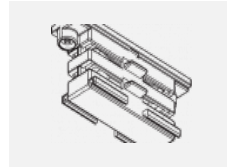

XTS21-1, grey