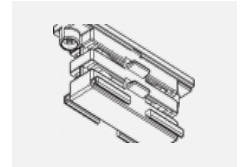

XTS21-2, black