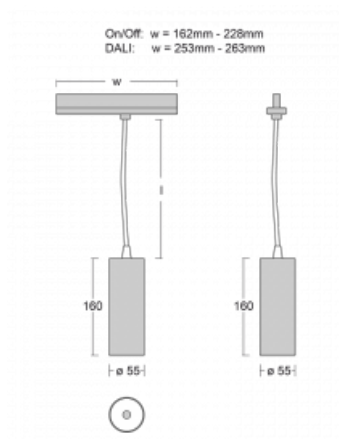

Technische Zeichnung

Typ der Montage	Schienenleuchten
Typ der Ausstrahlung	Direkte
Form der Leuchte	Rundleuchte
Farbe der Leuchte	Weiss
Material	Aluminium
Lebensdauer	L80/B20 50 000 Stunden
Garantie	60 Monate
Beschreibung der Leuchte	Schienenleuchte
Abmessungen	ø 55 mm × 160 mm
Gewicht	0.5 kg
Lichtquelle	LED MODUL
Art der Optik	Reflektor
Lichtstrom	1650 lm ± 10 %
Farbtemperatur	3000 K Warm weiss
Leuchtwirkungsgrad	83 lm/W
MacAdam Lichtquelle	3
Farbwiedergabeindex	90
Leistungsaufnahme	20 W ± 10 %
Anschluss der Leuchte	EVG nicht dimmbar
Elektrische Spannung	220-240V
Frequenz	50/60Hz

 **CE** IP 20

Zum Herunterladen

Montageanleitung

Fotografie

Zubehör

00-00300, N
 Seilaufhängung
 2000mm

00-00301, N
 Seilaufhängung
 4000mm

00-00302, N
 Seilaufhängung
 6000mm