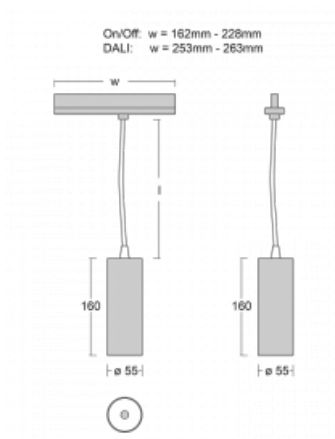

Leuchte

Vali55-T

178-605U-10GGE/930, W

Wenn Sie eine wirklich dezent aussehende zylindrische Trackleuchte mit kleinen Abmessungen, einer hochwertigen Aluminiumkonstruktion und guten Lichtparametern suchen, gibt es nicht viel zu überlegen, die Leuchte Vali55-T ist genau das Richtige für Sie. Sie findet Anwendung vor allem bei der Beleuchtung kleinerer Verkaufsflächen wie z. B. Vitrinen oder bei der Anstrahlung eines bestimmten Produkts. Sie kann aber auch zur Beleuchtung von Kunstobjekten und in einigen Fällen auch in Privatwohnungen eingesetzt werden. In die Leuchten wurden Adapter für die 3ph-Schiene Global Track von der Firma Nordic Aluminium implementiert.

Technische Zeichnung

Typ der Montage	Schienenleuchten
Typ der Ausstrahlung	Direkte
Form der Leuchte	Rundleuchte
Farbe der Leuchte	Weiss
Material	Aluminium
Lebensdauer	L80/B20 50 000 Stunden
Garantie	5 years
Beschreibung der Leuchte	Schienenleuchte
Abmessungen	ø 55 mm × 160 mm
Gewicht	0.5 kg
Lichtquelle	LED MODUL
Art der Optik	Reflektor
Lichtstrom*	1650 lm
Farbtemperatur	3000 K Warm weiss
Leuchtwirkungsgrad	83 lm/W
MacAdam Lichtquelle	3
Farbwiedergabeindex	90
Leistungsaufnahme*	20 W
Anschluss der Leuchte	ON/OFF
Elektrische Spannung	220-240V
Frequenz	50/60Hz

 CE IP 20

*±10 %

Zum Herunterladen

Montageanleitung

Fotografie

Zubehör

00-00300, N
 Seilaufhängung
 2000mm

00-00301, N
 Seilaufhängung
 4000mm