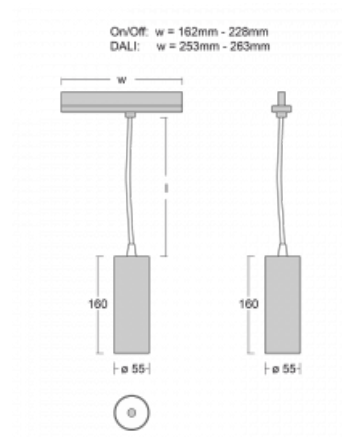

**Technische Zeichnung**

|                          |                        |
|--------------------------|------------------------|
| Typ der Montage          | Schienenleuchten       |
| Typ der Ausstrahlung     | Direkte                |
| Form der Leuchte         | Rundleuchte            |
| Farbe der Leuchte        | Schwarz                |
| Material                 | Aluminium              |
| Lebensdauer              | L80/B20 50 000 Stunden |
| Garantie                 | 5 years                |
| Beschreibung der Leuchte | Schienenleuchte        |
| Abmessungen              | ø 55 mm × 160 mm       |
| Gewicht                  | 0.5 kg                 |
| Lichtquelle              | LED MODUL              |
| Art der Optik            | Reflektor              |
| Lichtstrom*              | 1650 lm                |
| Farbtemperatur           | 3000 K Warm weiss      |
| Leuchtwirkungsgrad       | 83 lm/W                |
| MacAdam Lichtquelle      | 3                      |
| Farbwiedergabeindex      | 90                     |
| Leistungsaufnahme*       | 20 W                   |
| Anschluss der Leuchte    | ON/OFF                 |
| Elektrische Spannung     | 220-240V               |
| Frequenz                 | 50/60Hz                |