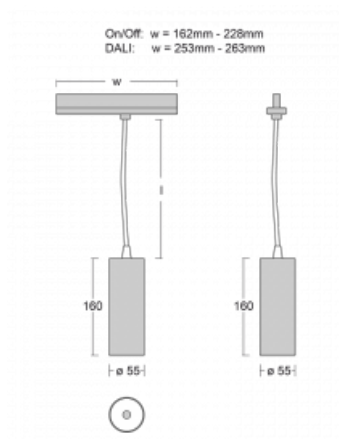

Leuchte

Vali55-T

178-605U-10GGD/940, S

Wenn Sie eine wirklich dezent aussehende zylindrische Trackleuchte mit kleinen Abmessungen, einer hochwertigen Aluminiumkonstruktion und guten Lichtparametern suchen, gibt es nicht viel zu überlegen, die Leuchte Vali55-T ist genau das Richtige für Sie. Sie findet Anwendung vor allem bei der Beleuchtung kleinerer Verkaufsflächen wie z. B. Vitrinen oder bei der Anstrahlung eines bestimmten Produkts. Sie kann aber auch zur Beleuchtung von Kunstobjekten und in einigen Fällen auch in Privatwohnungen eingesetzt werden. In die Leuchten wurden Adapter für die 3ph-Schiene Global Track von der Firma Nordic Aluminium implementiert.

Technische Zeichnung

Typ der Montage	Schienenleuchten
Typ der Ausstrahlung	Direkte
Form der Leuchte	Rundleuchte
Farbe der Leuchte	Silber
Material	Aluminium
Lebensdauer	L80/B20 50 000 Stunden
Garantie	5 years
Beschreibung der Leuchte	Schienenleuchte
Abmessungen	ø 55 mm × 160 mm
Gewicht	0.5 kg
Lichtquelle	LED MODUL
Art der Optik	Reflektor
Lichtstrom*	1750 lm
Farbtemperatur	4000 K Kalt weiss
Leuchtwirkungsgrad	88 lm/W
MacAdam Lichtquelle	3
Farbwiedergabeindex	90
Leistungsaufnahme*	20 W
Anschluss der Leuchte	DALI
Elektrische Spannung	220-240V
Frequenz	50/60Hz

 CE IP 20

*±10 %

Zum Herunterladen

Montageanleitung

Fotografie

Zubehör

00-00300, N
Seilaufhängung
2000mm

00-00301, N
Seilaufhängung
4000mm