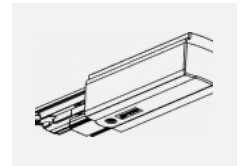

XTSC612-2, black