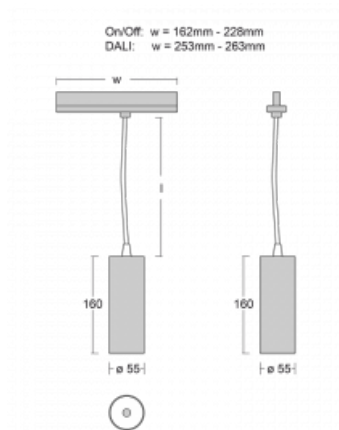

## Technische Zeichnung

Typ der Montage	Schienenleuchten
Typ der Ausstrahlung	Direkte
Form der Leuchte	Rundleuchte
Farbe der Leuchte	Silber
Material	Aluminium
Lebensdauer	L80/B20 50 000 Stunden
Garantie	60 Monate
Beschreibung der Leuchte	Schienenleuchte
Abmessungen	ø 55 mm × 160 mm
Gewicht	0.5 kg
Lichtquelle	LED MODUL
Art der Optik	Reflektor
Lichtstrom	1750 lm ± 10 %
Farbtemperatur	4000 K Kalt weiss
Leuchtwirkungsgrad	88 lm/W
MacAdam Lichtquelle	3
Farbwiedergabeindex	90
Leistungsaufnahme	20 W ± 10 %
Anschluss der Leuchte	DALI dimmbar
Elektrische Spannung	220-240V
Frequenz	50/60Hz