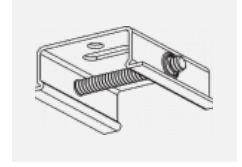

SKB10-3, white