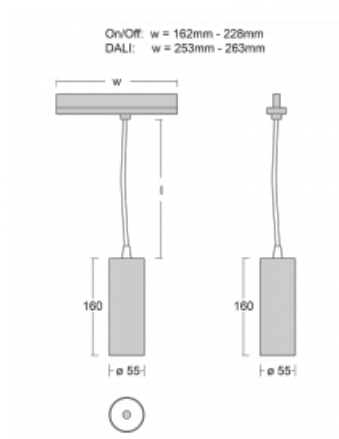

Technische Zeichnung

Typ der Montage	Schienenleuchten
Typ der Ausstrahlung	Direkte
Form der Leuchte	Rundleuchte
Farbe der Leuchte	Schwarz
Material	Aluminium
Lebensdauer	L80/B20 50 000 Stunden
Garantie	60 Monate
Beschreibung der Leuchte	Schienenleuchte
Abmessungen	ø 55 mm × 160 mm
Gewicht	0.5 kg
Lichtquelle	LED MODUL
Art der Optik	Reflektor
Lichtstrom	1750 lm ± 10 %
Farbtemperatur	4000 K Kalt weiss
Leuchtwirkungsgrad	88 lm/W
MacAdam Lichtquelle	3
Farbwiedergabeindex	90
Leistungsaufnahme	20 W ± 10 %
Anschluss der Leuchte	DALI dimmbar
Elektrische Spannung	220-240V
Frequenz	50/60Hz

 **CE** IP 20

Zum Herunterladen

Montageanleitung

Fotografie

Zubehör

00-00300, N
 Seilaufhängung
 2000mm

00-00301, N
 Seilaufhängung
 4000mm

00-00302, N
 Seilaufhängung
 6000mm