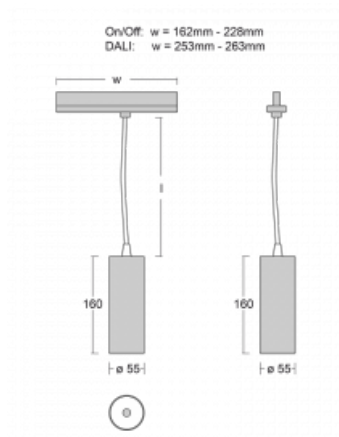

## Technische Zeichnung

Typ der Montage	Schienenleuchten
Typ der Ausstrahlung	Direkte
Form der Leuchte	Rundleuchte
Farbe der Leuchte	Schwarz
Material	Aluminium
Lebensdauer	L80/B20 50 000 Stunden
Garantie	5 years
Beschreibung der Leuchte	Schienenleuchte
Abmessungen	ø 55 mm × 160 mm
Gewicht	0.5 kg
Lichtquelle	LED MODUL
Art der Optik	Reflektor
Lichtstrom*	1750 lm
Farbtemperatur	4000 K Kalt weiss
Leuchtwirkungsgrad	88 lm/W
MacAdam Lichtquelle	3
Farbwiedergabeindex	90
Leistungsaufnahme*	20 W
Anschluss der Leuchte	DALI
Elektrische Spannung	220-240V
Frequenz	50/60Hz