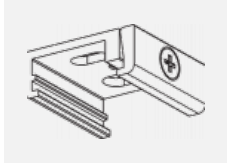

**00-00302, N**  
Seilaufhängung  
6000mm

**00-00363, K**  
Kabel 5x1,5 2000mm

**00-00364, K**  
Kabel 5x1,5 4000mm

**00-00365, K**  
Kabel 5x1,5 6000mm

**00-00370, B**  
Deckenkappe  
80x80x32mm

**00-00370, S**  
Deckenkappe  
80x80x32mm

**00-00370, W**  
Deckenkappe  
80x80x32mm

**SKB10-1, grey**

**SKB10-2, black**

**SKB10-3, white**

**SKB12-1, grey**

**SKB12-2, black**

**SKB12-3, white**

**XTAK11-1, grey**