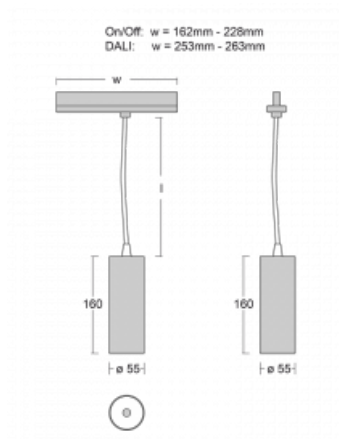

## Technische Zeichnung

Typ der Montage	Schienenleuchten
Typ der Ausstrahlung	Direkte
Form der Leuchte	Rundleuchte
Farbe der Leuchte	Silber
Material	Aluminium
Lebensdauer	L80/B20 50 000 Stunden
Garantie	60 Monate
Beschreibung der Leuchte	Schienenleuchte
Abmessungen	ø 55 mm × 160 mm
Gewicht	0.5 kg
Lichtquelle	LED MODUL
Art der Optik	Reflektor
Lichtstrom	1650 lm ± 10 %
Farbtemperatur	3000 K Warm weiss
Leuchtwirkungsgrad	83 lm/W
MacAdam Lichtquelle	3
Farbwiedergabeindex	90
Leistungsaufnahme	20 W ± 10 %
Anschluss der Leuchte	DALI dimmbar
Elektrische Spannung	220-240V
Frequenz	50/60Hz