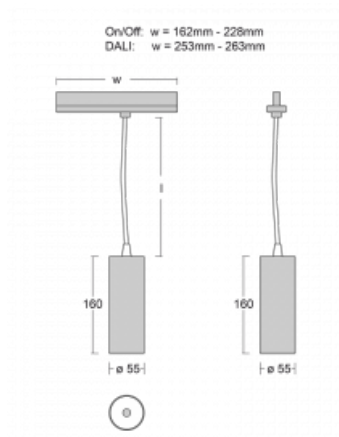

## Technische Zeichnung

Typ der Montage	Schienenleuchten
Typ der Ausstrahlung	Direkte
Form der Leuchte	Rundleuchte
Farbe der Leuchte	Silber
Material	Aluminium
Lebensdauer	L80/B20 50 000 Stunden
Garantie	5 years
Beschreibung der Leuchte	Schienenleuchte
Abmessungen	ø 55 mm × 160 mm
Gewicht	0.5 kg
Lichtquelle	LED MODUL
Art der Optik	Reflektor
Lichtstrom*	1650 lm
Farbtemperatur	3000 K Warm weiss
Leuchtwirkungsgrad	83 lm/W
MacAdam Lichtquelle	3
Farbwiedergabeindex	90
Leistungsaufnahme*	20 W
Anschluss der Leuchte	DALI
Elektrische Spannung	220-240V
Frequenz	50/60Hz