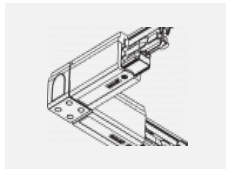

XTSC634-2, black