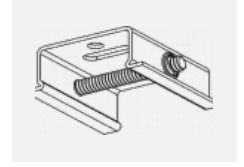

SKB10-3, white