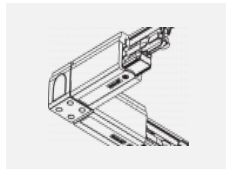

XTSC634-3, white