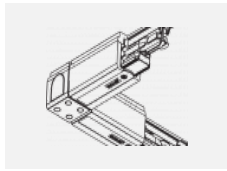

XTSC634-1, grey