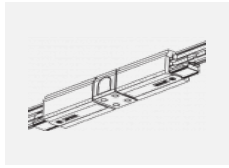

XTSC614-1, grey