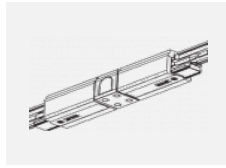

XTSC614-3, white