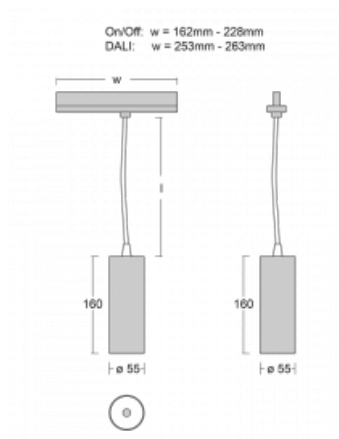

Technische Zeichnung

Typ der Montage	Schienenleuchten
Typ der Ausstrahlung	Direkte
Form der Leuchte	Rundleuchte
Farbe der Leuchte	Schwarz
Material	Aluminium
Lebensdauer	L80/B20 50 000 Stunden
Garantie	5 years
Beschreibung der Leuchte	Schienenleuchte
Abmessungen	ø 55 mm × 160 mm
Gewicht	0.5 kg
Lichtquelle	LED MODUL
Art der Optik	Reflektor
Lichtstrom*	1650 lm
Farbtemperatur	3000 K Warm weiss
Leuchtwirkungsgrad	83 lm/W
MacAdam Lichtquelle	3
Farbwiedergabeindex	90
Leistungsaufnahme*	20 W
Anschluss der Leuchte	DALI
Elektrische Spannung	220-240V
Frequenz	50/60Hz

 CE IP 20

*±10 %

Zum Herunterladen

Montageanleitung

Fotografie

Zubehör

00-00300, N
Seilaufhängung
2000mm

00-00301, N
Seilaufhängung
4000mm