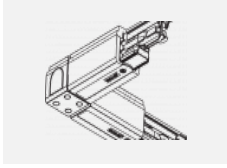

XTSC635-3, white