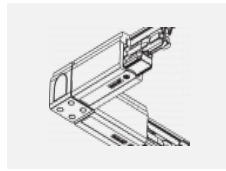

XTSC635-1, grey