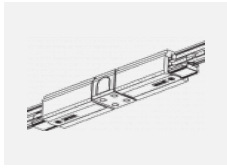

XTSC614-2, black