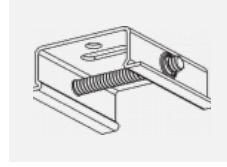

SKB10-2, black