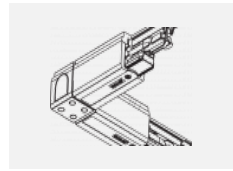

XTSC635-2, black