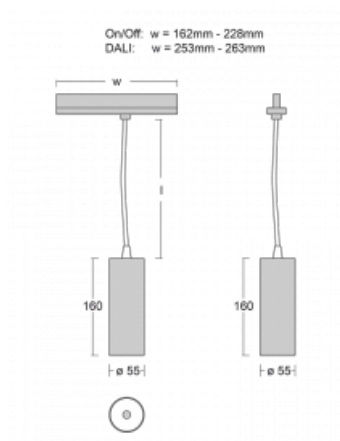

Leuchte

Vali55-T

178-605U-10GGD/930, B

Wenn Sie eine wirklich dezent aussehende zylindrische Trackleuchte mit kleinen Abmessungen, einer hochwertigen Aluminiumkonstruktion und guten Lichtparametern suchen, gibt es nicht viel zu überlegen, die Leuchte Vali55-T ist genau das Richtige für Sie. Sie findet Anwendung vor allem bei der Beleuchtung kleinerer Verkaufsflächen wie z. B. Vitrinen oder bei der Anstrahlung eines bestimmten Produkts. Sie kann aber auch zur Beleuchtung von Kunstobjekten und in einigen Fällen auch in Privatwohnungen eingesetzt werden. In die Leuchten wurden Adapter für die 3ph-Schiene Global Track von der Firma Nordic Aluminium implementiert.

Technische Zeichnung

Typ der Montage	Schienenleuchten
Typ der Ausstrahlung	Direkte
Form der Leuchte	Rundleuchte
Farbe der Leuchte	Schwarz
Material	Aluminium
Lebensdauer	L80/B20 50 000 Stunden
Garantie	60 Monate
Beschreibung der Leuchte	Schienenleuchte
Abmessungen	∅ 55 mm × 160 mm
Gewicht	0.5 kg
Lichtquelle	LED MODUL
Art der Optik	Reflektor
Lichtstrom	1650 lm ± 10 %
Farbtemperatur	3000 K Warm weiss
Leuchtwirkungsgrad	83 lm/W
MacAdam Lichtquelle	3
Farbwiedergabeindex	90
Leistungsaufnahme	20 W ± 10 %
Anschluss der Leuchte	DALI dimmbar
Elektrische Spannung	220-240V
Frequenz	50/60Hz

 **CE** IP 20

Zum Herunterladen

Montageanleitung

Fotografie

Zubehör

00-00300, N
Seilaufhängung
2000mm

00-00301, N
Seilaufhängung
4000mm

00-00302, N
Seilaufhängung
6000mm