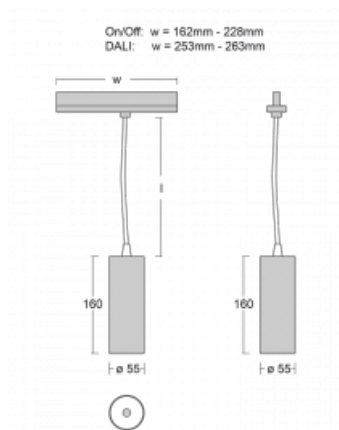

Leuchte

Vali55-T

178-605U-10GDE/940, W

Wenn Sie eine wirklich dezent aussehende zylindrische Trackleuchte mit kleinen Abmessungen, einer hochwertigen Aluminiumkonstruktion und guten Lichtparametern suchen, gibt es nicht viel zu überlegen, die Leuchte Vali55-T ist genau das Richtige für Sie. Sie findet Anwendung vor allem bei der Beleuchtung kleinerer Verkaufsflächen wie z. B. Vitrinen oder bei der Anstrahlung eines bestimmten Produkts. Sie kann aber auch zur Beleuchtung von Kunstobjekten und in einigen Fällen auch in Privatwohnungen eingesetzt werden. In die Leuchten wurden Adapter für die 3ph-Schiene Global Track von der Firma Nordic Aluminium implementiert.

Technische Zeichnung

Typ der Montage	Schienenleuchten
Typ der Ausstrahlung	Direkte
Form der Leuchte	Rundleuchte
Farbe der Leuchte	Weiss
Material	Aluminium
Lebensdauer	L80/B20 50 000 Stunden
Garantie	60 Monate
Beschreibung der Leuchte	Schienenleuchte
Abmessungen	ø 55 mm × 160 mm
Gewicht	0.5 kg
Lichtquelle	LED MODUL
Art der Optik	Reflektor
Lichtstrom	1250 lm ± 10 %
Farbtemperatur	4000 K Kalt weiss
Leuchtwirkungsgrad	92 lm/W
MacAdam Lichtquelle	3
Farbwiedergabeindex	90
Leistungsaufnahme	13.6 W ± 10 %
Anschluss der Leuchte	EVG nicht dimmbar
Elektrische Spannung	220-240V
Frequenz	50/60Hz