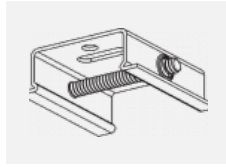

 **CE IP 20**

*±10 %

Zum Herunterladen

Montageanleitung

Fotografie

Zubehör

00-00300, N
Seilaufhängung
2000mm

00-00301, N
Seilaufhängung
4000mm

00-00302, N
Seilaufhängung
6000mm

00-00363, K
Kabel 5x1,5 2000mm

00-00364, K
Kabel 5x1,5 4000mm

00-00365, K
Kabel 5x1,5 6000mm

00-00370, B
Deckenkappe
80x80x32mm

00-00370, S
Deckenkappe
80x80x32mm

00-00370, W
Deckenkappe
80x80x32mm