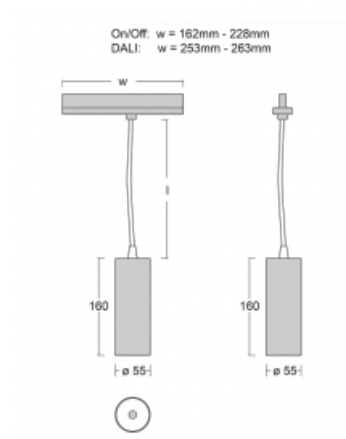

Leuchte

Vali55-T

178-605U-10GDE/940, W

Wenn Sie eine wirklich dezent aussehende zylindrische Trackleuchte mit kleinen Abmessungen, einer hochwertigen Aluminiumkonstruktion und guten Lichtparametern suchen, gibt es nicht viel zu überlegen, die Leuchte Vali55-T ist genau das Richtige für Sie. Sie findet Anwendung vor allem bei der Beleuchtung kleinerer Verkaufsflächen wie z. B. Vitrinen oder bei der Anstrahlung eines bestimmten Produkts. Sie kann aber auch zur Beleuchtung von Kunstobjekten und in einigen Fällen auch in Privatwohnungen eingesetzt werden. In die Leuchten wurden Adapter für die 3ph-Schiene Global Track von der Firma Nordic Aluminium implementiert.

Technische Zeichnung

Typ der Montage	Schienenleuchten
Typ der Ausstrahlung	Direkte
Form der Leuchte	Rundleuchte
Farbe der Leuchte	Weiss
Material	Aluminium
Lebensdauer	L80/B20 50 000 Stunden
Garantie	5 years
Beschreibung der Leuchte	Schienenleuchte
Abmessungen	ø 55 mm × 160 mm
Gewicht	0.5 kg
Lichtquelle	LED MODUL
Art der Optik	Reflektor
Lichtstrom*	1250 lm
Farbtemperatur	4000 K Kalt weiss
Leuchtwirkungsgrad	92 lm/W
MacAdam Lichtquelle	3
Farbwiedergabeindex	90
Leistungsaufnahme*	13.6 W
Anschluss der Leuchte	ON/OFF
Elektrische Spannung	220-240V
Frequenz	50/60Hz

 **CE IP 20**

*±10 %

Zum Herunterladen

Montageanleitung

Fotografie

Zubehör

00-00300, N
Seilaufhängung
2000mm

00-00301, N
Seilaufhängung
4000mm