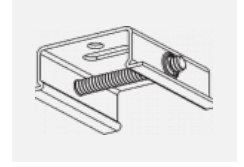

Technische Zeichnung

Typ der Montage	Schienenleuchten
Typ der Ausstrahlung	Direkte
Form der Leuchte	Rundleuchte
Farbe der Leuchte	Weiss
Material	Aluminium
Lebensdauer	L80/B20 50 000 Stunden
Garantie	60 Monate
Beschreibung der Leuchte	Schienenleuchte
Abmessungen	ø 55 mm × 160 mm
Gewicht	0.5 kg
Lichtquelle	LED MODUL
Art der Optik	Reflektor
Lichtstrom	1250 lm ± 10 %
Farbtemperatur	4000 K Kalt weiss
Leuchtwirkungsgrad	92 lm/W
MacAdam Lichtquelle	3
Farbwiedergabeindex	90
Leistungsaufnahme	13.6 W ± 10 %
Anschluss der Leuchte	EVG nicht dimmbar
Elektrische Spannung	220-240V
Frequenz	50/60Hz

Zum Herunterladen

Montageanleitung

Fotografie

Zubehör

00-00300, N
Seilaufhängung
2000mm

00-00301, N
Seilaufhängung
4000mm

00-00302, N
Seilaufhängung
6000mm

00-00363, K
Kabel 5x1,5 2000mm

00-00364, K
Kabel 5x1,5 4000mm

00-00365, K
Kabel 5x1,5 6000mm

00-00370, B
Deckenkappe
80x80x32mm

00-00370, S
Deckenkappe
80x80x32mm

00-00370, W
Deckenkappe
80x80x32mm

SKB10-1, grey

SKB10-2, black

SKB10-3, white