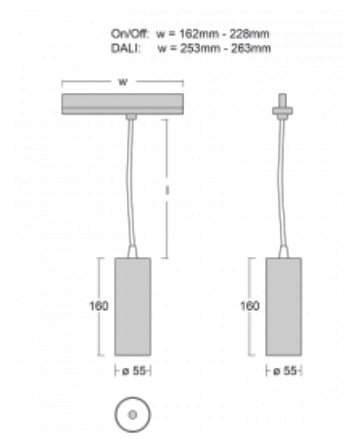

Leuchte

Vali55-T

178-605U-10GDE/940, S

Wenn Sie eine wirklich dezent aussehende zylindrische Trackleuchte mit kleinen Abmessungen, einer hochwertigen Aluminiumkonstruktion und guten Lichtparametern suchen, gibt es nicht viel zu überlegen, die Leuchte Vali55-T ist genau das Richtige für Sie. Sie findet Anwendung vor allem bei der Beleuchtung kleinerer Verkaufsflächen wie z. B. Vitrinen oder bei der Anstrahlung eines bestimmten Produkts. Sie kann aber auch zur Beleuchtung von Kunstobjekten und in einigen Fällen auch in Privatwohnungen eingesetzt werden. In die Leuchten wurden Adapter für die 3ph-Schiene Global Track von der Firma Nordic Aluminium implementiert.

Technische Zeichnung

Typ der Montage	Schienenleuchten
Typ der Ausstrahlung	Direkte
Form der Leuchte	Rundleuchte
Farbe der Leuchte	Silber
Material	Aluminium
Lebensdauer	L80/B20 50 000 Stunden
Garantie	5 years
Beschreibung der Leuchte	Schienenleuchte
Abmessungen	ø 55 mm × 160 mm
Gewicht	0.5 kg
Lichtquelle	LED MODUL
Art der Optik	Reflektor
Lichtstrom*	1250 lm
Farbtemperatur	4000 K Kalt weiss
Leuchtwirkungsgrad	92 lm/W
MacAdam Lichtquelle	3
Farbwiedergabeindex	90
Leistungsaufnahme*	13.6 W
Anschluss der Leuchte	ON/OFF
Elektrische Spannung	220-240V
Frequenz	50/60Hz

 CE IP 20

*±10 %

Zum Herunterladen

Montageanleitung

Fotografie

Zubehör

00-00300, N
Seilaufhängung
2000mm

00-00301, N
Seilaufhängung
4000mm