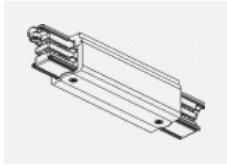

XTS14-2, black