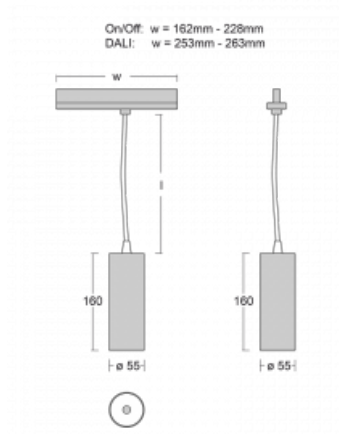

## Technische Zeichnung

Typ der Montage	Schienenleuchten
Typ der Ausstrahlung	Direkte
Form der Leuchte	Rundleuchte
Farbe der Leuchte	Silber
Material	Aluminium
Lebensdauer	L80/B20 50 000 Stunden
Garantie	60 Monate
Beschreibung der Leuchte	Schienenleuchte
Abmessungen	ø 55 mm × 160 mm
Gewicht	0.5 kg
Lichtquelle	LED MODUL
Art der Optik	Reflektor
Lichtstrom	1250 lm ± 10 %
Farbtemperatur	4000 K Kalt weiss
Leuchtwirkungsgrad	92 lm/W
MacAdam Lichtquelle	3
Farbwiedergabeindex	90
Leistungsaufnahme	13.6 W ± 10 %
Anschluss der Leuchte	EVG nicht dimmbar
Elektrische Spannung	220-240V
Frequenz	50/60Hz