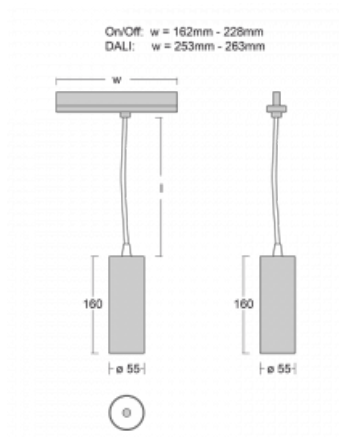

Leuchte

Vali55-T

178-605U-10GDE/940, B

Wenn Sie eine wirklich dezent aussehende zylindrische Trackleuchte mit kleinen Abmessungen, einer hochwertigen Aluminiumkonstruktion und guten Lichtparametern suchen, gibt es nicht viel zu überlegen, die Leuchte Vali55-T ist genau das Richtige für Sie. Sie findet Anwendung vor allem bei der Beleuchtung kleinerer Verkaufsflächen wie z. B. Vitrinen oder bei der Anstrahlung eines bestimmten Produkts. Sie kann aber auch zur Beleuchtung von Kunstobjekten und in einigen Fällen auch in Privatwohnungen eingesetzt werden. In die Leuchten wurden Adapter für die 3ph-Schiene Global Track von der Firma Nordic Aluminium implementiert.

Technische Zeichnung

Typ der Montage	Schienenleuchten
Typ der Ausstrahlung	Direkte
Form der Leuchte	Rundleuchte
Farbe der Leuchte	Schwarz
Material	Aluminium
Lebensdauer	L80/B20 50 000 Stunden
Garantie	60 Monate
Beschreibung der Leuchte	Schienenleuchte
Abmessungen	∅ 55 mm × 160 mm
Gewicht	0.5 kg
Lichtquelle	LED MODUL
Art der Optik	Reflektor
Lichtstrom	1250 lm ± 10 %
Farbtemperatur	4000 K Kalt weiss
Leuchtwirkungsgrad	92 lm/W
MacAdam Lichtquelle	3
Farbwiedergabeindex	90
Leistungsaufnahme	13.6 W ± 10 %
Anschluss der Leuchte	EVG nicht dimmbar
Elektrische Spannung	220-240V
Frequenz	50/60Hz