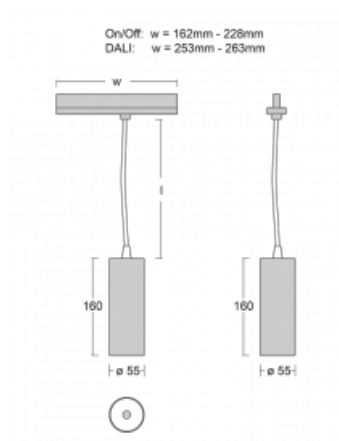

## Technische Zeichnung

Typ der Montage	Schienenleuchten
Typ der Ausstrahlung	Direkte
Form der Leuchte	Rundleuchte
Farbe der Leuchte	Schwarz
Material	Aluminium
Lebensdauer	L80/B20 50 000 Stunden
Garantie	5 years
Beschreibung der Leuchte	Schienenleuchte
Abmessungen	ø 55 mm × 160 mm
Gewicht	0.5 kg
Lichtquelle	LED MODUL
Art der Optik	Reflektor
Lichtstrom*	1250 lm
Farbtemperatur	4000 K Kalt weiss
Leuchtwirkungsgrad	92 lm/W
MacAdam Lichtquelle	3
Farbwiedergabeindex	90
Leistungsaufnahme*	13.6 W
Anschluss der Leuchte	ON/OFF
Elektrische Spannung	220-240V
Frequenz	50/60Hz