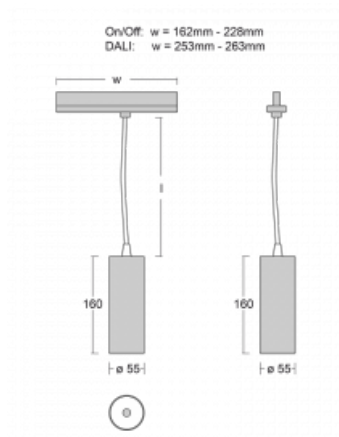

Leuchte

Vali55-T

178-605U-10GDE/930, W

Wenn Sie eine wirklich dezent aussehende zylindrische Trackleuchte mit kleinen Abmessungen, einer hochwertigen Aluminiumkonstruktion und guten Lichtparametern suchen, gibt es nicht viel zu überlegen, die Leuchte Vali55-T ist genau das Richtige für Sie. Sie findet Anwendung vor allem bei der Beleuchtung kleinerer Verkaufsflächen wie z. B. Vitrinen oder bei der Anstrahlung eines bestimmten Produkts. Sie kann aber auch zur Beleuchtung von Kunstobjekten und in einigen Fällen auch in Privatwohnungen eingesetzt werden. In die Leuchten wurden Adapter für die 3ph-Schiene Global Track von der Firma Nordic Aluminium implementiert.

Technische Zeichnung

Typ der Montage	Schienenleuchten
Typ der Ausstrahlung	Direkte
Form der Leuchte	Rundleuchte
Farbe der Leuchte	Weiss
Material	Aluminium
Lebensdauer	L80/B20 50 000 Stunden
Garantie	5 years
Beschreibung der Leuchte	Schienenleuchte
Abmessungen	∅ 55 mm × 160 mm
Gewicht	0.5 kg
Lichtquelle	LED MODUL
Art der Optik	Reflektor
Lichtstrom*	1200 lm
Farbtemperatur	3000 K Warm weiss
Leuchtwirkungsgrad	88 lm/W
MacAdam Lichtquelle	3
Farbwiedergabeindex	90
Leistungsaufnahme*	13.6 W
Anschluss der Leuchte	ON/OFF
Elektrische Spannung	220-240V
Frequenz	50/60Hz

 CE IP 20

*±10 %

Zum Herunterladen

Montageanleitung

Fotografie

Zubehör

00-00300, N
 Seilaufhängung
 2000mm

00-00301, N
 Seilaufhängung
 4000mm