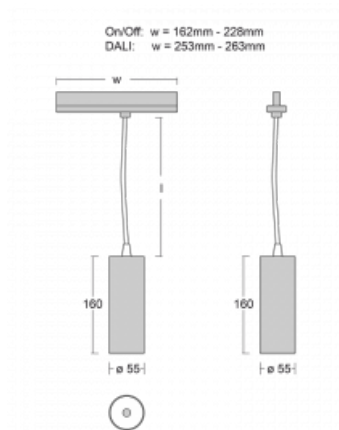

Leuchte

Vali55-T

178-605U-10GDE/930, W

Wenn Sie eine wirklich dezent aussehende zylindrische Trackleuchte mit kleinen Abmessungen, einer hochwertigen Aluminiumkonstruktion und guten Lichtparametern suchen, gibt es nicht viel zu überlegen, die Leuchte Vali55-T ist genau das Richtige für Sie. Sie findet Anwendung vor allem bei der Beleuchtung kleinerer Verkaufsflächen wie z. B. Vitrinen oder bei der Anstrahlung eines bestimmten Produkts. Sie kann aber auch zur Beleuchtung von Kunstobjekten und in einigen Fällen auch in Privatwohnungen eingesetzt werden. In die Leuchten wurden Adapter für die 3ph-Schiene Global Track von der Firma Nordic Aluminium implementiert.

Technische Zeichnung

Typ der Montage	Schienenleuchten
Typ der Ausstrahlung	Direkte
Form der Leuchte	Rundleuchte
Farbe der Leuchte	Weiss
Material	Aluminium
Lebensdauer	L80/B20 50 000 Stunden
Garantie	60 Monate
Beschreibung der Leuchte	Schienenleuchte
Abmessungen	ø 55 mm × 160 mm
Gewicht	0.5 kg
Lichtquelle	LED MODUL
Art der Optik	Reflektor
Lichtstrom	1200 lm ± 10 %
Farbtemperatur	3000 K Warm weiss
Leuchtwirkungsgrad	88 lm/W
MacAdam Lichtquelle	3
Farbwiedergabeindex	90
Leistungsaufnahme	13.6 W ± 10 %
Anschluss der Leuchte	EVG nicht dimmbar
Elektrische Spannung	220-240V
Frequenz	50/60Hz

 **CE** IP 20

Zum Herunterladen

Montageanleitung

Fotografie

Zubehör

00-00300, N
 Seilaufhängung
 2000mm

00-00301, N
 Seilaufhängung
 4000mm

00-00302, N
 Seilaufhängung
 6000mm