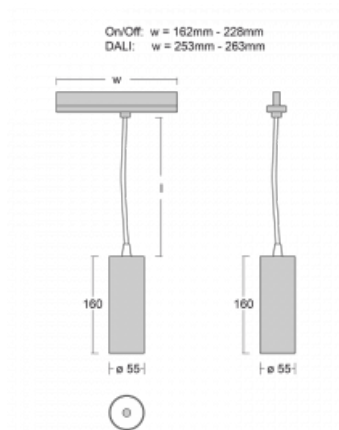

Leuchte

Vali55-T

178-605U-10GDE/930, S

Wenn Sie eine wirklich dezent aussehende zylindrische Trackleuchte mit kleinen Abmessungen, einer hochwertigen Aluminiumkonstruktion und guten Lichtparametern suchen, gibt es nicht viel zu überlegen, die Leuchte Vali55-T ist genau das Richtige für Sie. Sie findet Anwendung vor allem bei der Beleuchtung kleinerer Verkaufsflächen wie z. B. Vitrinen oder bei der Anstrahlung eines bestimmten Produkts. Sie kann aber auch zur Beleuchtung von Kunstobjekten und in einigen Fällen auch in Privatwohnungen eingesetzt werden. In die Leuchten wurden Adapter für die 3ph-Schiene Global Track von der Firma Nordic Aluminium implementiert.

Technische Zeichnung

Typ der Montage	Schienenleuchten
Typ der Ausstrahlung	Direkte
Form der Leuchte	Rundleuchte
Farbe der Leuchte	Silber
Material	Aluminium
Lebensdauer	L80/B20 50 000 Stunden
Garantie	5 years
Beschreibung der Leuchte	Schienenleuchte
Abmessungen	ø 55 mm × 160 mm
Gewicht	0.5 kg
Lichtquelle	LED MODUL
Art der Optik	Reflektor
Lichtstrom*	1200 lm
Farbtemperatur	3000 K Warm weiss
Leuchtwirkungsgrad	88 lm/W
MacAdam Lichtquelle	3
Farbwiedergabeindex	90
Leistungsaufnahme*	13.6 W
Anschluss der Leuchte	ON/OFF
Elektrische Spannung	220-240V
Frequenz	50/60Hz

 CE IP 20

*±10 %

Zum Herunterladen

Montageanleitung

Fotografie

Zubehör

00-00300, N
 Seilaufhängung
 2000mm

00-00301, N
 Seilaufhängung
 4000mm