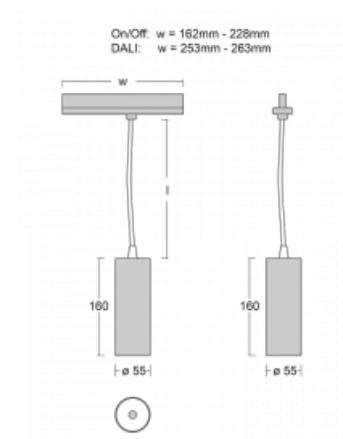

Leuchte

Vali55-T

178-605U-10GDE/930, S

Wenn Sie eine wirklich dezent aussehende zylindrische Trackleuchte mit kleinen Abmessungen, einer hochwertigen Aluminiumkonstruktion und guten Lichtparametern suchen, gibt es nicht viel zu überlegen, die Leuchte Vali55-T ist genau das Richtige für Sie. Sie findet Anwendung vor allem bei der Beleuchtung kleinerer Verkaufsflächen wie z. B. Vitrinen oder bei der Anstrahlung eines bestimmten Produkts. Sie kann aber auch zur Beleuchtung von Kunstobjekten und in einigen Fällen auch in Privatwohnungen eingesetzt werden. In die Leuchten wurden Adapter für die 3ph-Schiene Global Track von der Firma Nordic Aluminium implementiert.

Technische Zeichnung

Typ der Montage	Schienenleuchten
Typ der Ausstrahlung	Direkte
Form der Leuchte	Rundleuchte
Farbe der Leuchte	Silber
Material	Aluminium
Lebensdauer	L80/B20 50 000 Stunden
Garantie	60 Monate
Beschreibung der Leuchte	Schienenleuchte
Abmessungen	∅ 55 mm × 160 mm
Gewicht	0.5 kg
Lichtquelle	LED MODUL
Art der Optik	Reflektor
Lichtstrom	1200 lm ± 10 %
Farbtemperatur	3000 K Warm weiss
Leuchtwirkungsgrad	88 lm/W
MacAdam Lichtquelle	3
Farbwiedergabeindex	90
Leistungsaufnahme	13.6 W ± 10 %
Anschluss der Leuchte	EVG nicht dimmbar
Elektrische Spannung	220-240V
Frequenz	50/60Hz