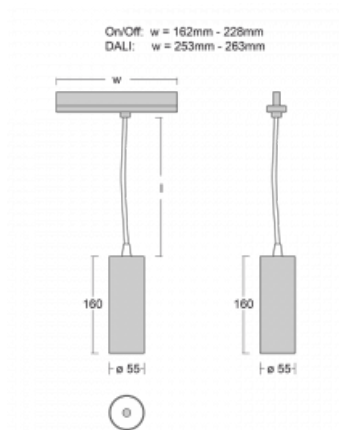

Leuchte

Vali55-T

178-605U-10GDE/930, B

Wenn Sie eine wirklich dezent aussehende zylindrische Trackleuchte mit kleinen Abmessungen, einer hochwertigen Aluminiumkonstruktion und guten Lichtparametern suchen, gibt es nicht viel zu überlegen, die Leuchte Vali55-T ist genau das Richtige für Sie. Sie findet Anwendung vor allem bei der Beleuchtung kleinerer Verkaufsflächen wie z. B. Vitrinen oder bei der Anstrahlung eines bestimmten Produkts. Sie kann aber auch zur Beleuchtung von Kunstobjekten und in einigen Fällen auch in Privatwohnungen eingesetzt werden. In die Leuchten wurden Adapter für die 3ph-Schiene Global Track von der Firma Nordic Aluminium implementiert.

Technische Zeichnung

Typ der Montage	Schienenleuchten
Typ der Ausstrahlung	Direkte
Form der Leuchte	Rundleuchte
Farbe der Leuchte	Schwarz
Material	Aluminium
Lebensdauer	L80/B20 50 000 Stunden
Garantie	60 Monate
Beschreibung der Leuchte	Schienenleuchte
Abmessungen	ø 55 mm × 160 mm
Gewicht	0.5 kg
Lichtquelle	LED MODUL
Art der Optik	Reflektor
Lichtstrom	1200 lm ± 10 %
Farbtemperatur	3000 K Warm weiss
Leuchtwirkungsgrad	88 lm/W
MacAdam Lichtquelle	3
Farbwiedergabeindex	90
Leistungsaufnahme	13.6 W ± 10 %
Anschluss der Leuchte	EVG nicht dimmbar
Elektrische Spannung	220-240V
Frequenz	50/60Hz