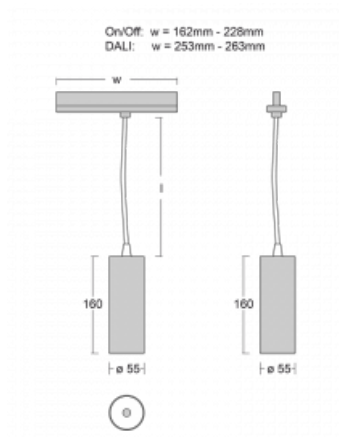

Leuchte

Vali55-T

178-605U-10GDE/930, B

Wenn Sie eine wirklich dezent aussehende zylindrische Trackleuchte mit kleinen Abmessungen, einer hochwertigen Aluminiumkonstruktion und guten Lichtparametern suchen, gibt es nicht viel zu überlegen, die Leuchte Vali55-T ist genau das Richtige für Sie. Sie findet Anwendung vor allem bei der Beleuchtung kleinerer Verkaufsflächen wie z. B. Vitrinen oder bei der Anstrahlung eines bestimmten Produkts. Sie kann aber auch zur Beleuchtung von Kunstobjekten und in einigen Fällen auch in Privatwohnungen eingesetzt werden. In die Leuchten wurden Adapter für die 3ph-Schiene Global Track von der Firma Nordic Aluminium implementiert.

Technische Zeichnung

Typ der Montage	Schienenleuchten
Typ der Ausstrahlung	Direkte
Form der Leuchte	Rundleuchte
Farbe der Leuchte	Schwarz
Material	Aluminium
Lebensdauer	L80/B20 50 000 Stunden
Garantie	5 years
Beschreibung der Leuchte	Schienenleuchte
Abmessungen	ø 55 mm × 160 mm
Gewicht	0.5 kg
Lichtquelle	LED MODUL
Art der Optik	Reflektor
Lichtstrom*	1200 lm
Farbtemperatur	3000 K Warm weiss
Leuchtwirkungsgrad	88 lm/W
MacAdam Lichtquelle	3
Farbwiedergabeindex	90
Leistungsaufnahme*	13.6 W
Anschluss der Leuchte	ON/OFF
Elektrische Spannung	220-240V
Frequenz	50/60Hz

 CE IP 20

*±10 %

Zum Herunterladen

Montageanleitung

Fotografie

Zubehör

00-00300, N
 Seilaufhängung
 2000mm

00-00301, N
 Seilaufhängung
 4000mm