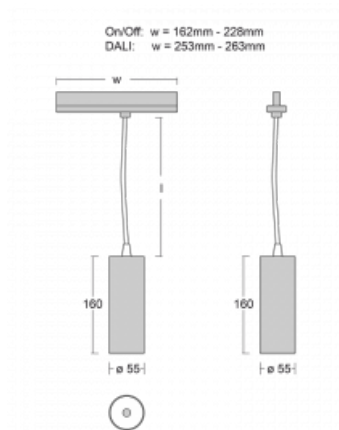

Leuchte

Vali55-T

178-605U-10GDD/940, W

Wenn Sie eine wirklich dezent aussehende zylindrische Trackleuchte mit kleinen Abmessungen, einer hochwertigen Aluminiumkonstruktion und guten Lichtparametern suchen, gibt es nicht viel zu überlegen, die Leuchte Vali55-T ist genau das Richtige für Sie. Sie findet Anwendung vor allem bei der Beleuchtung kleinerer Verkaufsflächen wie z. B. Vitrinen oder bei der Anstrahlung eines bestimmten Produkts. Sie kann aber auch zur Beleuchtung von Kunstobjekten und in einigen Fällen auch in Privatwohnungen eingesetzt werden. In die Leuchten wurden Adapter für die 3ph-Schiene Global Track von der Firma Nordic Aluminium implementiert.

Technische Zeichnung

Typ der Montage	Schienenleuchten
Typ der Ausstrahlung	Direkte
Form der Leuchte	Rundleuchte
Farbe der Leuchte	Weiss
Material	Aluminium
Lebensdauer	L80/B20 50 000 Stunden
Garantie	5 years
Beschreibung der Leuchte	Schienenleuchte
Abmessungen	ø 55 mm × 160 mm
Gewicht	0.5 kg
Lichtquelle	LED MODUL
Art der Optik	Reflektor
Lichtstrom	1250 lm ± 10 %
Farbtemperatur	4000 K Kalt weiss
Leuchtwirkungsgrad	92 lm/W
MacAdam Lichtquelle	3
Farbwiedergabeindex	90
Leistungsaufnahme	13.6 W ± 10 %
Anschluss der Leuchte	DALI dimmbar
Elektrische Spannung	220-240V
Frequenz	50/60Hz

 **CE** IP 20

Zum Herunterladen

Montageanleitung

Fotografie

Zubehör

00-00300, N
Seilaufhängung
2000mm

00-00301, N
Seilaufhängung
4000mm

00-00302, N
Seilaufhängung
6000mm