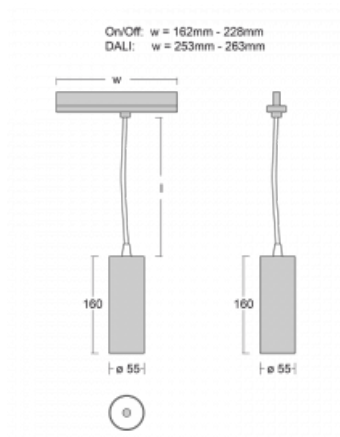

Leuchte

Vali55-T

178-605U-10GDD/940, W

Wenn Sie eine wirklich dezent aussehende zylindrische Trackleuchte mit kleinen Abmessungen, einer hochwertigen Aluminiumkonstruktion und guten Lichtparametern suchen, gibt es nicht viel zu überlegen, die Leuchte Vali55-T ist genau das Richtige für Sie. Sie findet Anwendung vor allem bei der Beleuchtung kleinerer Verkaufsflächen wie z. B. Vitrinen oder bei der Anstrahlung eines bestimmten Produkts. Sie kann aber auch zur Beleuchtung von Kunstobjekten und in einigen Fällen auch in Privatwohnungen eingesetzt werden. In die Leuchten wurden Adapter für die 3ph-Schiene Global Track von der Firma Nordic Aluminium implementiert.

Technische Zeichnung

Typ der Montage	Schienenleuchten
Typ der Ausstrahlung	Direkte
Form der Leuchte	Rundleuchte
Farbe der Leuchte	Weiss
Material	Aluminium
Lebensdauer	L80/B20 50 000 Stunden
Garantie	5 years
Beschreibung der Leuchte	Schienenleuchte
Abmessungen	ø 55 mm × 160 mm
Gewicht	0.5 kg
Lichtquelle	LED MODUL
Art der Optik	Reflektor
Lichtstrom*	1250 lm
Farbtemperatur	4000 K Kalt weiss
Leuchtwirkungsgrad	92 lm/W
MacAdam Lichtquelle	3
Farbwiedergabeindex	90
Leistungsaufnahme*	13.6 W
Anschluss der Leuchte	DALI
Elektrische Spannung	220-240V
Frequenz	50/60Hz

 CE IP 20

*±10 %

Zum Herunterladen

Montageanleitung

Fotografie

Zubehör

00-00300, N
Seilaufhängung
2000mm

00-00301, N
Seilaufhängung
4000mm