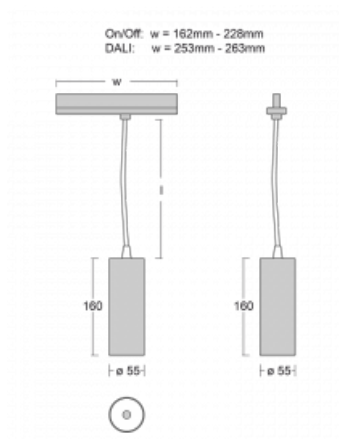

## Technische Zeichnung

Typ der Montage	Schienenleuchten
Typ der Ausstrahlung	Direkte
Form der Leuchte	Rundleuchte
Farbe der Leuchte	Silber
Material	Aluminium
Lebensdauer	L80/B20 50 000 Stunden
Garantie	60 Monate
Beschreibung der Leuchte	Schienenleuchte
Abmessungen	ø 55 mm × 160 mm
Gewicht	0.5 kg
Lichtquelle	LED MODUL
Art der Optik	Reflektor
Lichtstrom	1250 lm ± 10 %
Farbtemperatur	4000 K Kalt weiss
Leuchtwirkungsgrad	92 lm/W
MacAdam Lichtquelle	3
Farbwiedergabeindex	90
Leistungsaufnahme	13.6 W ± 10 %
Anschluss der Leuchte	DALI dimmbar
Elektrische Spannung	220-240V
Frequenz	50/60Hz