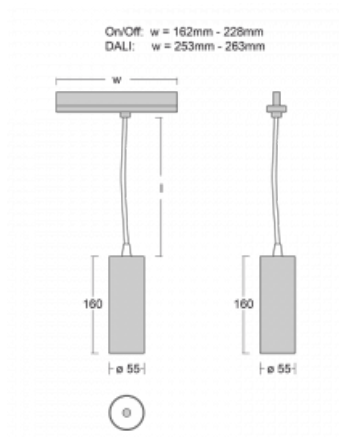

Leuchte

Vali55-T

178-605U-10GDD/940, B

Wenn Sie eine wirklich dezent aussehende zylindrische Trackleuchte mit kleinen Abmessungen, einer hochwertigen Aluminiumkonstruktion und guten Lichtparametern suchen, gibt es nicht viel zu überlegen, die Leuchte Vali55-T ist genau das Richtige für Sie. Sie findet Anwendung vor allem bei der Beleuchtung kleinerer Verkaufsflächen wie z. B. Vitrinen oder bei der Anstrahlung eines bestimmten Produkts. Sie kann aber auch zur Beleuchtung von Kunstobjekten und in einigen Fällen auch in Privatwohnungen eingesetzt werden. In die Leuchten wurden Adapter für die 3ph-Schiene Global Track von der Firma Nordic Aluminium implementiert.

Technische Zeichnung

Typ der Montage	Schienenleuchten
Typ der Ausstrahlung	Direkte
Form der Leuchte	Rundleuchte
Farbe der Leuchte	Schwarz
Material	Aluminium
Lebensdauer	L80/B20 50 000 Stunden
Garantie	60 Monate
Beschreibung der Leuchte	Schienenleuchte
Abmessungen	ø 55 mm × 160 mm
Gewicht	0.5 kg
Lichtquelle	LED MODUL
Art der Optik	Reflektor
Lichtstrom	1250 lm ± 10 %
Farbtemperatur	4000 K Kalt weiss
Leuchtwirkungsgrad	92 lm/W
MacAdam Lichtquelle	3
Farbwiedergabeindex	90
Leistungsaufnahme	13.6 W ± 10 %
Anschluss der Leuchte	DALI dimmbar
Elektrische Spannung	220-240V
Frequenz	50/60Hz