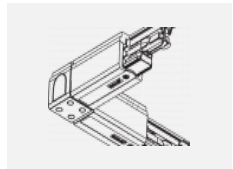

XTSC635-2, black