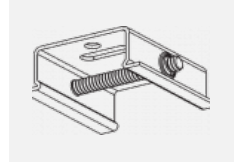

SKB10-3, white