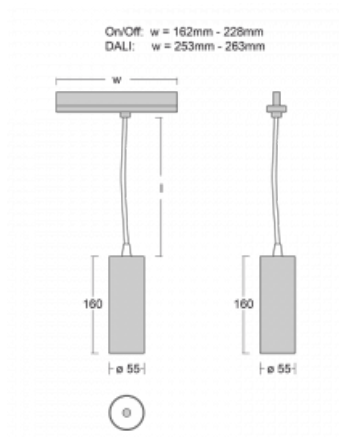

Leuchte

Vali55-T

178-605U-10GDD/930, W

Wenn Sie eine wirklich dezent aussehende zylindrische Trackleuchte mit kleinen Abmessungen, einer hochwertigen Aluminiumkonstruktion und guten Lichtparametern suchen, gibt es nicht viel zu überlegen, die Leuchte Vali55-T ist genau das Richtige für Sie. Sie findet Anwendung vor allem bei der Beleuchtung kleinerer Verkaufsflächen wie z. B. Vitrinen oder bei der Anstrahlung eines bestimmten Produkts. Sie kann aber auch zur Beleuchtung von Kunstobjekten und in einigen Fällen auch in Privatwohnungen eingesetzt werden. In die Leuchten wurden Adapter für die 3ph-Schiene Global Track von der Firma Nordic Aluminium implementiert.

Technische Zeichnung

Typ der Montage	Schienenleuchten
Typ der Ausstrahlung	Direkte
Form der Leuchte	Rundleuchte
Farbe der Leuchte	Weiss
Material	Aluminium
Lebensdauer	L80/B20 50 000 Stunden
Garantie	5 years
Beschreibung der Leuchte	Schienenleuchte
Abmessungen	∅ 55 mm × 160 mm
Gewicht	0.5 kg
Lichtquelle	LED MODUL
Art der Optik	Reflektor
Lichtstrom*	1200 lm
Farbtemperatur	3000 K Warm weiss
Leuchtwirkungsgrad	88 lm/W
MacAdam Lichtquelle	3
Farbwiedergabeindex	90
Leistungsaufnahme*	13.6 W
Anschluss der Leuchte	DALI
Elektrische Spannung	220-240V
Frequenz	50/60Hz

 CE IP 20

*±10 %

Zum Herunterladen

Montageanleitung

Fotografie

Zubehör

00-00300, N
 Seilaufhängung
 2000mm

00-00301, N
 Seilaufhängung
 4000mm