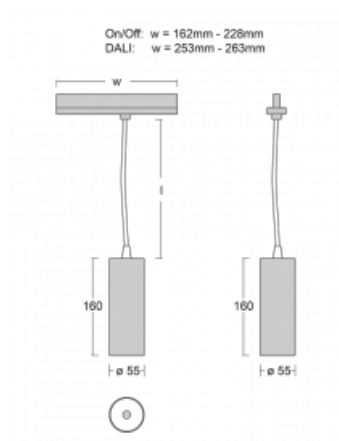

Leuchte

Vali55-T

178-605U-10GDD/930, W

Wenn Sie eine wirklich dezent aussehende zylindrische Trackleuchte mit kleinen Abmessungen, einer hochwertigen Aluminiumkonstruktion und guten Lichtparametern suchen, gibt es nicht viel zu überlegen, die Leuchte Vali55-T ist genau das Richtige für Sie. Sie findet Anwendung vor allem bei der Beleuchtung kleinerer Verkaufsflächen wie z. B. Vitrinen oder bei der Anstrahlung eines bestimmten Produkts. Sie kann aber auch zur Beleuchtung von Kunstobjekten und in einigen Fällen auch in Privatwohnungen eingesetzt werden. In die Leuchten wurden Adapter für die 3ph-Schiene Global Track von der Firma Nordic Aluminium implementiert.

Technische Zeichnung

Typ der Montage	Schienenleuchten
Typ der Ausstrahlung	Direkte
Form der Leuchte	Rundleuchte
Farbe der Leuchte	Weiss
Material	Aluminium
Lebensdauer	L80/B20 50 000 Stunden
Garantie	60 Monate
Beschreibung der Leuchte	Schienenleuchte
Abmessungen	∅ 55 mm × 160 mm
Gewicht	0.5 kg
Lichtquelle	LED MODUL
Art der Optik	Reflektor
Lichtstrom	1200 lm ± 10 %
Farbtemperatur	3000 K Warm weiss
Leuchtwirkungsgrad	88 lm/W
MacAdam Lichtquelle	3
Farbwiedergabeindex	90
Leistungsaufnahme	13.6 W ± 10 %
Anschluss der Leuchte	DALI dimmbar
Elektrische Spannung	220-240V
Frequenz	50/60Hz