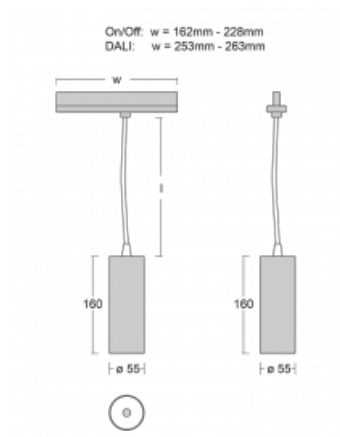

## Technische Zeichnung

Typ der Montage	Schienenleuchten
Typ der Ausstrahlung	Direkte
Form der Leuchte	Rundleuchte
Farbe der Leuchte	Silber
Material	Aluminium
Lebensdauer	L80/B20 50 000 Stunden
Garantie	5 years
Beschreibung der Leuchte	Schienenleuchte
Abmessungen	ø 55 mm × 160 mm
Gewicht	0.5 kg
Lichtquelle	LED MODUL
Art der Optik	Reflektor
Lichtstrom*	1200 lm
Farbtemperatur	3000 K Warm weiss
Leuchtwirkungsgrad	88 lm/W
MacAdam Lichtquelle	3
Farbwiedergabeindex	90
Leistungsaufnahme*	13.6 W
Anschluss der Leuchte	DALI
Elektrische Spannung	220-240V
Frequenz	50/60Hz