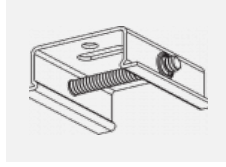

 **CE** IP 20

Zum Herunterladen

Montageanleitung

Fotografie

Zubehör

00-00300, N
Seilaufhängung
2000mm

00-00301, N
Seilaufhängung
4000mm

00-00302, N
Seilaufhängung
6000mm

00-00363, K
Kabel 5x1,5 2000mm

00-00364, K
Kabel 5x1,5 4000mm

00-00365, K
Kabel 5x1,5 6000mm

00-00370, B
Deckenkappe
80x80x32mm

00-00370, S
Deckenkappe
80x80x32mm

00-00370, W
Deckenkappe
80x80x32mm

SKB10-1, grey