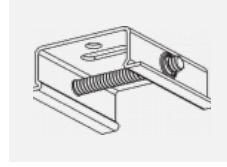

 **CE** IP 20

Zum Herunterladen

Montageanleitung

Fotografie

Zubehör

00-00300, N
Seilaufhängung
2000mm

00-00301, N
Seilaufhängung
4000mm

00-00302, N
Seilaufhängung
6000mm

00-00363, K
Kabel 5x1,5 2000mm

00-00364, K
Kabel 5x1,5 4000mm

00-00365, K
Kabel 5x1,5 6000mm

00-00370, B
Deckenkappe
80x80x32mm

00-00370, S
Deckenkappe
80x80x32mm

00-00370, W
Deckenkappe
80x80x32mm

SKB10-1, grey