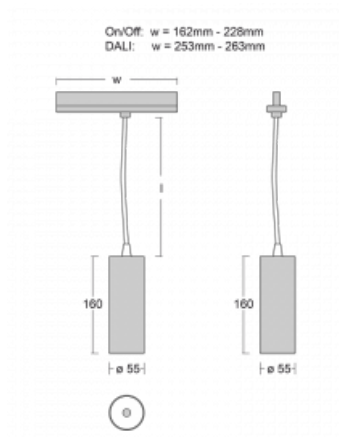

Leuchte

Vali55-T

178-605U-10GDD/930, S

Wenn Sie eine wirklich dezent aussehende zylindrische Trackleuchte mit kleinen Abmessungen, einer hochwertigen Aluminiumkonstruktion und guten Lichtparametern suchen, gibt es nicht viel zu überlegen, die Leuchte Vali55-T ist genau das Richtige für Sie. Sie findet Anwendung vor allem bei der Beleuchtung kleinerer Verkaufsflächen wie z. B. Vitrinen oder bei der Anstrahlung eines bestimmten Produkts. Sie kann aber auch zur Beleuchtung von Kunstobjekten und in einigen Fällen auch in Privatwohnungen eingesetzt werden. In die Leuchten wurden Adapter für die 3ph-Schiene Global Track von der Firma Nordic Aluminium implementiert.

Technische Zeichnung

Typ der Montage	Schienenleuchten
Typ der Ausstrahlung	Direkte
Form der Leuchte	Rundleuchte
Farbe der Leuchte	Silber
Material	Aluminium
Lebensdauer	L80/B20 50 000 Stunden
Garantie	60 Monate
Beschreibung der Leuchte	Schienenleuchte
Abmessungen	ø 55 mm × 160 mm
Gewicht	0.5 kg
Lichtquelle	LED MODUL
Art der Optik	Reflektor
Lichtstrom	1200 lm ± 10 %
Farbtemperatur	3000 K Warm weiss
Leuchtwirkungsgrad	88 lm/W
MacAdam Lichtquelle	3
Farbwiedergabeindex	90
Leistungsaufnahme	13.6 W ± 10 %
Anschluss der Leuchte	DALI dimmbar
Elektrische Spannung	220-240V
Frequenz	50/60Hz

 **CE** IP 20

Zum Herunterladen

Montageanleitung

Fotografie

Zubehör

00-00300, N
Seilaufhängung
2000mm

00-00301, N
Seilaufhängung
4000mm

00-00302, N
Seilaufhängung
6000mm