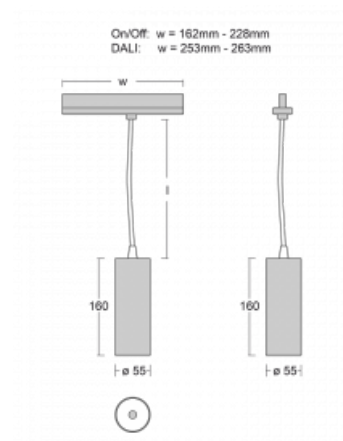

Leuchte

Vali55-T

178-605U-10GDD/930, B

Wenn Sie eine wirklich dezent aussehende zylindrische Trackleuchte mit kleinen Abmessungen, einer hochwertigen Aluminiumkonstruktion und guten Lichtparametern suchen, gibt es nicht viel zu überlegen, die Leuchte Vali55-T ist genau das Richtige für Sie. Sie findet Anwendung vor allem bei der Beleuchtung kleinerer Verkaufsflächen wie z. B. Vitrinen oder bei der Anstrahlung eines bestimmten Produkts. Sie kann aber auch zur Beleuchtung von Kunstobjekten und in einigen Fällen auch in Privatwohnungen eingesetzt werden. In die Leuchten wurden Adapter für die 3ph-Schiene Global Track von der Firma Nordic Aluminium implementiert.

Technische Zeichnung

Typ der Montage	Schienenleuchten
Typ der Ausstrahlung	Direkte
Form der Leuchte	Rundleuchte
Farbe der Leuchte	Schwarz
Material	Aluminium
Lebensdauer	L80/B20 50 000 Stunden
Garantie	60 Monate
Beschreibung der Leuchte	Schienenleuchte
Abmessungen	ø 55 mm × 160 mm
Gewicht	0.5 kg
Lichtquelle	LED MODUL
Art der Optik	Reflektor
Lichtstrom	1200 lm ± 10 %
Farbtemperatur	3000 K Warm weiss
Leuchtwirkungsgrad	88 lm/W
MacAdam Lichtquelle	3
Farbwiedergabeindex	90
Leistungsaufnahme	13.6 W ± 10 %
Anschluss der Leuchte	DALI dimmbar
Elektrische Spannung	220-240V
Frequenz	50/60Hz