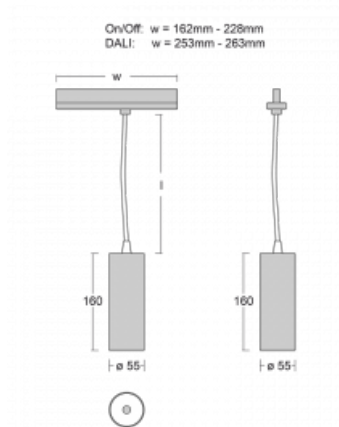

Leuchte

Vali55-T

178-605S-10GGE/940, W

Wenn Sie eine wirklich dezent aussehende zylindrische Trackleuchte mit kleinen Abmessungen, einer hochwertigen Aluminiumkonstruktion und guten Lichtparametern suchen, gibt es nicht viel zu überlegen, die Leuchte Vali55-T ist genau das Richtige für Sie. Sie findet Anwendung vor allem bei der Beleuchtung kleinerer Verkaufsflächen wie z. B. Vitrinen oder bei der Anstrahlung eines bestimmten Produkts. Sie kann aber auch zur Beleuchtung von Kunstobjekten und in einigen Fällen auch in Privatwohnungen eingesetzt werden. In die Leuchten wurden Adapter für die 3ph-Schiene Global Track von der Firma Nordic Aluminium implementiert.

Technische Zeichnung

Typ der Montage	Schienenleuchten
Typ der Ausstrahlung	Direkte
Form der Leuchte	Rundleuchte
Farbe der Leuchte	Weiss
Material	Aluminium
Lebensdauer	L80/B20 50 000 Stunden
Garantie	60 Monate
Beschreibung der Leuchte	Schienenleuchte
Abmessungen	ø 55 mm × 160 mm
Gewicht	0.5 kg
Lichtquelle	LED MODUL
Art der Optik	Reflektor
Lichtstrom	1750 lm ± 10 %
Farbtemperatur	4000 K Kalt weiss
Leuchtwirkungsgrad	88 lm/W
MacAdam Lichtquelle	3
Farbwiedergabeindex	90
Leistungsaufnahme	20 W ± 10 %
Anschluss der Leuchte	EVG nicht dimmbar
Elektrische Spannung	220-240V
Frequenz	50/60Hz

 **CE** IP 20

Zum Herunterladen

Montageanleitung

Fotografie

Zubehör

00-00300, N
 Seilaufhängung
 2000mm

00-00301, N
 Seilaufhängung
 4000mm

00-00302, N
 Seilaufhängung
 6000mm