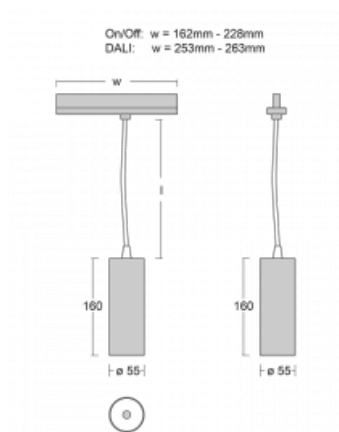

## Technische Zeichnung

Typ der Montage	Schienenleuchten
Typ der Ausstrahlung	Direkte
Form der Leuchte	Rundleuchte
Farbe der Leuchte	Silber
Material	Aluminium
Lebensdauer	L80/B20 50 000 Stunden
Garantie	60 Monate
Beschreibung der Leuchte	Schienenleuchte
Abmessungen	ø 55 mm × 160 mm
Gewicht	0.5 kg
Lichtquelle	LED MODUL
Art der Optik	Reflektor
Lichtstrom	1750 lm ± 10 %
Farbtemperatur	4000 K Kalt weiss
Leuchtwirkungsgrad	88 lm/W
MacAdam Lichtquelle	3
Farbwiedergabeindex	90
Leistungsaufnahme	20 W ± 10 %
Anschluss der Leuchte	EVG nicht dimmbar
Elektrische Spannung	220-240V
Frequenz	50/60Hz