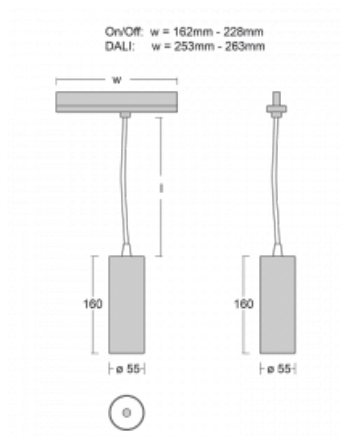

Leuchte

Vali55-T

178-605S-10GGE/940, S

Wenn Sie eine wirklich dezent aussehende zylindrische Trackleuchte mit kleinen Abmessungen, einer hochwertigen Aluminiumkonstruktion und guten Lichtparametern suchen, gibt es nicht viel zu überlegen, die Leuchte Vali55-T ist genau das Richtige für Sie. Sie findet Anwendung vor allem bei der Beleuchtung kleinerer Verkaufsflächen wie z. B. Vitrinen oder bei der Anstrahlung eines bestimmten Produkts. Sie kann aber auch zur Beleuchtung von Kunstobjekten und in einigen Fällen auch in Privatwohnungen eingesetzt werden. In die Leuchten wurden Adapter für die 3ph-Schiene Global Track von der Firma Nordic Aluminium implementiert.

Technische Zeichnung

Typ der Montage	Schienenleuchten
Typ der Ausstrahlung	Direkte
Form der Leuchte	Rundleuchte
Farbe der Leuchte	Silber
Material	Aluminium
Lebensdauer	L80/B20 50 000 Stunden
Garantie	5 years
Beschreibung der Leuchte	Schienenleuchte
Abmessungen	ø 55 mm × 160 mm
Gewicht	0.5 kg
Lichtquelle	LED MODUL
Art der Optik	Reflektor
Lichtstrom*	1750 lm
Farbtemperatur	4000 K Kalt weiss
Leuchtwirkungsgrad	88 lm/W
MacAdam Lichtquelle	3
Farbwiedergabeindex	90
Leistungsaufnahme*	20 W
Anschluss der Leuchte	ON/OFF
Elektrische Spannung	220-240V
Frequenz	50/60Hz

 CE IP 20

*±10 %

Zum Herunterladen

Montageanleitung

Fotografie

Zubehör

00-00300, N
 Seilaufhängung
 2000mm

00-00301, N
 Seilaufhängung
 4000mm