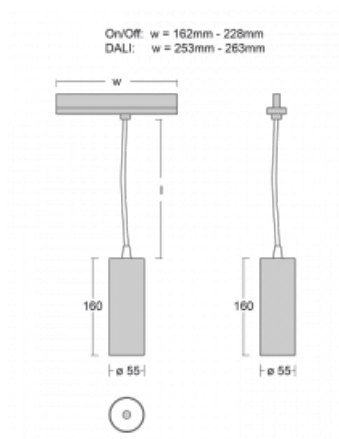

Leuchte

Vali55-T

178-605S-10GGE/940, B

Wenn Sie eine wirklich dezent aussehende zylindrische Trackleuchte mit kleinen Abmessungen, einer hochwertigen Aluminiumkonstruktion und guten Lichtparametern suchen, gibt es nicht viel zu überlegen, die Leuchte Vali55-T ist genau das Richtige für Sie. Sie findet Anwendung vor allem bei der Beleuchtung kleinerer Verkaufsflächen wie z. B. Vitrinen oder bei der Anstrahlung eines bestimmten Produkts. Sie kann aber auch zur Beleuchtung von Kunstobjekten und in einigen Fällen auch in Privatwohnungen eingesetzt werden. In die Leuchten wurden Adapter für die 3ph-Schiene Global Track von der Firma Nordic Aluminium implementiert.

Technische Zeichnung

Typ der Montage	Schienenleuchten
Typ der Ausstrahlung	Direkte
Form der Leuchte	Rundleuchte
Farbe der Leuchte	Schwarz
Material	Aluminium
Lebensdauer	L80/B20 50 000 Stunden
Garantie	5 years
Beschreibung der Leuchte	Schienenleuchte
Abmessungen	ø 55 mm × 160 mm
Gewicht	0.5 kg
Lichtquelle	LED MODUL
Art der Optik	Reflektor
Lichtstrom*	1750 lm
Farbtemperatur	4000 K Kalt weiss
Leuchtwirkungsgrad	88 lm/W
MacAdam Lichtquelle	3
Farbwiedergabeindex	90
Leistungsaufnahme*	20 W
Anschluss der Leuchte	ON/OFF
Elektrische Spannung	220-240V
Frequenz	50/60Hz

 CE IP 20

*±10 %

Zum Herunterladen

Montageanleitung

Fotografie

Zubehör

00-00300, N
 Seilaufhängung
 2000mm

00-00301, N
 Seilaufhängung
 4000mm