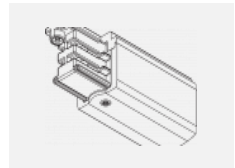

XTS12-2, black