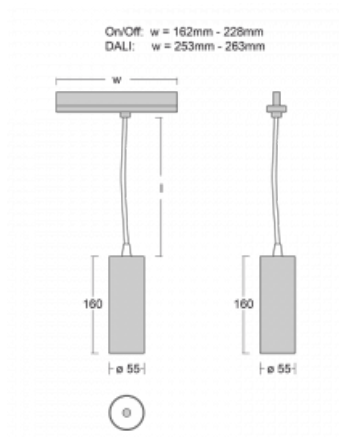

Leuchte

Vali55-T

178-605S-10GGE/930, W

Wenn Sie eine wirklich dezent aussehende zylindrische Trackleuchte mit kleinen Abmessungen, einer hochwertigen Aluminiumkonstruktion und guten Lichtparametern suchen, gibt es nicht viel zu überlegen, die Leuchte Vali55-T ist genau das Richtige für Sie. Sie findet Anwendung vor allem bei der Beleuchtung kleinerer Verkaufsflächen wie z. B. Vitrinen oder bei der Anstrahlung eines bestimmten Produkts. Sie kann aber auch zur Beleuchtung von Kunstobjekten und in einigen Fällen auch in Privatwohnungen eingesetzt werden. In die Leuchten wurden Adapter für die 3ph-Schiene Global Track von der Firma Nordic Aluminium implementiert.

Technische Zeichnung

Typ der Montage	Schienenleuchten
Typ der Ausstrahlung	Direkte
Form der Leuchte	Rundleuchte
Farbe der Leuchte	Weiss
Material	Aluminium
Lebensdauer	L80/B20 50 000 Stunden
Garantie	5 years
Beschreibung der Leuchte	Schienenleuchte
Abmessungen	∅ 55 mm × 160 mm
Gewicht	0.5 kg
Lichtquelle	LED MODUL
Art der Optik	Reflektor
Lichtstrom*	1650 lm
Farbtemperatur	3000 K Warm weiss
Leuchtwirkungsgrad	83 lm/W
MacAdam Lichtquelle	3
Farbwiedergabeindex	90
Leistungsaufnahme*	20 W
Anschluss der Leuchte	ON/OFF
Elektrische Spannung	220-240V
Frequenz	50/60Hz

 CE IP 20

*±10 %

Zum Herunterladen

Montageanleitung

Fotografie

Zubehör

00-00300, N
 Seilaufhängung
 2000mm

00-00301, N
 Seilaufhängung
 4000mm