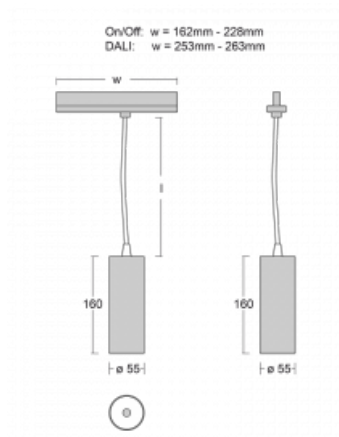

## Technische Zeichnung

Typ der Montage	Schienenleuchten
Typ der Ausstrahlung	Direkte
Form der Leuchte	Rundleuchte
Farbe der Leuchte	Weiss
Material	Aluminium
Lebensdauer	L80/B20 50 000 Stunden
Garantie	60 Monate
Beschreibung der Leuchte	Schienenleuchte
Abmessungen	ø 55 mm × 160 mm
Gewicht	0.5 kg
Lichtquelle	LED MODUL
Art der Optik	Reflektor
Lichtstrom	1650 lm ± 10 %
Farbtemperatur	3000 K Warm weiss
Leuchtwirkungsgrad	83 lm/W
MacAdam Lichtquelle	3
Farbwiedergabeindex	90
Leistungsaufnahme	20 W ± 10 %
Anschluss der Leuchte	EVG nicht dimmbar
Elektrische Spannung	220-240V
Frequenz	50/60Hz